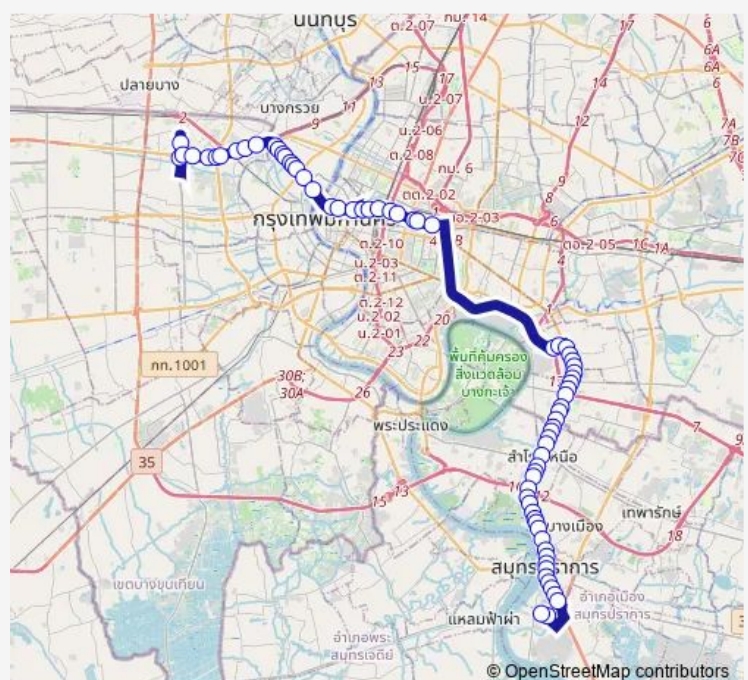

เบนซ์ตลิ่งชัน;Benz Co., Ltd (Talingchan)

เสรีกอล์ฟ;Seri Golf

ก่อนถนนชัยพฤกษ์;Before Chaiyaphruek Road

ตรงข้ามสายใต้ปิ่นเกล้า;Opposite Southern Bus Terminal Pinklao

ตรงข้าม รพ.เจ้าพระยา;Opposite Chaophya Hospital

ซอยบรมราชชนนี 4;soi borom rat chonnan 4

ลุมพินีพาร์ค ปิ่นเกล้า;Lumpini Park Pinklao

เมเจอร์ปิ่นเกล้า;Major (Pinklao)

ตรงข้ามโลตัสปิ่นเกล้า;Lotus (Pinklao) (Opposite)

ลุมพินีเพลส ปิ่นเกล้า;Lumpini Place Pinklao

พาด้าปิ่นเกล้า;Pata Pinklao

Route schedule

ท่าปล่อยรถ สายใต้ใหม่ (ตลิ่งชัน);Bus Terminal (Southern) (Talingchan) — อุฟาร์มจระเข้;Bus Depot Crocodile Farm

Monday	00:00
Tuesday	00:00
Wednesday	00:00
Thursday	00:00
Friday	00:00
Saturday	00:00
Sunday	00:00

Route info

Direction: ท่าปล่อยรถ สายใต้ใหม่ (ตลิ่งชัน);Bus Terminal (Southern) (Talingchan)

Stops: 71

Trip Duration: 2 hour 6 min

511 [ท] — ฟาร์มจระเข้สมุทรปราการ - สายใต้ใหม่ (ตลิ่งชัน);Samut Prakan Crocodile Farm - Southern bus (...)