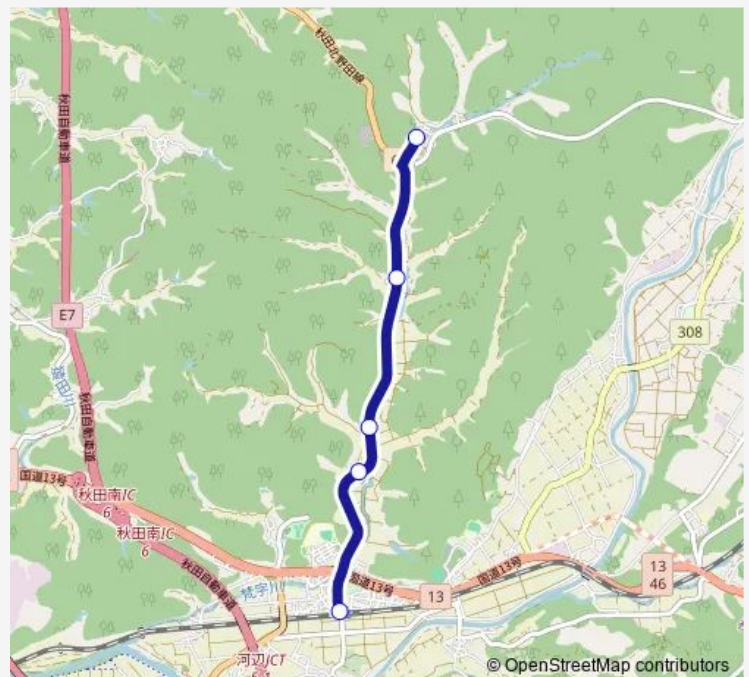

Thursday 15:30

Friday 15:30

Saturday 15:30

Sunday 15:30

Route info

Direction: 和田駅前

Stops: 5

Trip Duration: 0 hour 10 min

■ (予約制)南部線河辺 c コース

Direction

畑ノ沢 — 和田駅前

5 stops

[Open route schedule](#)

畑ノ沢

獅子岱

黒沼上

黒沼中

和田駅前

Route schedule

畑ノ沢 — 和田駅前

Monday	07:51
Tuesday	07:51
Wednesday	07:51
Thursday	07:51
Friday	07:51
Saturday	07:51
Sunday	07:51

Route info

Direction: 畑ノ沢

Stops: 5