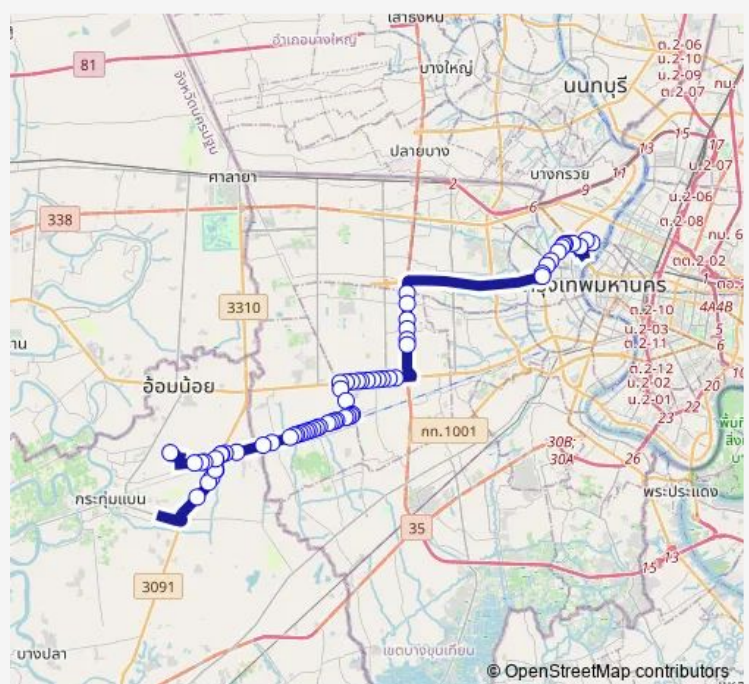

### Route schedule

สวนหลวงพระราม 8; Suanluang Rama 8 — ท่ารถหมู่บ้าน วปอ. 11 (สาย 80 ก); Muban Wo Po O (11) Bus Terminal (Line 80 Kor)

Monday 00:01

Tuesday 00:01

Wednesday 00:01

Thursday 00:01

Friday 00:01

Saturday 00:01

### Route info

Direction: สวนหลวงพระราม 8; Suanluang Rama 8

Stops: 65

Trip Duration: 2 hour 1 min

ตรงข้ามศูนย์บริการสาธารณสุข 40;Opposite Public Health Center 40

ตรงข้าม รพ.เกษมราษฎร์ บางแค;Opposite Kasemrad Bangkhae Hospital