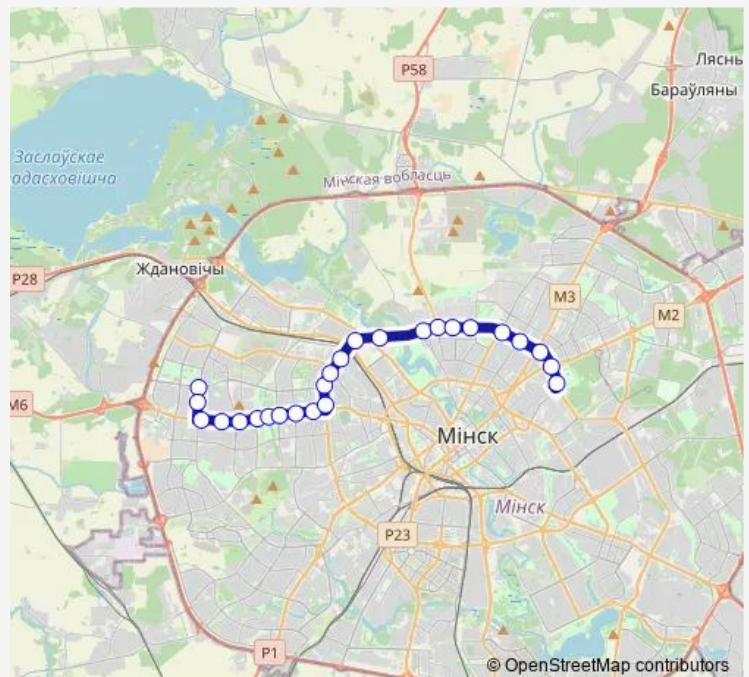

Thursday 09:08-19:58

Friday 09:08-19:58

Saturday —

Sunday —

**Route info**

Direction: ДС Кунцевщина

Stops: 14

Trip Duration: 0 hour 28 min

## Direction

Академическая — ДС Кунцевщина

26 stops

[Open route schedule](#)

Академическая

Дом печати

Якуба Коласа

Универсам Рига

## Route info

Direction: Академическая

Stops: 26

Trip Duration: 1 hour 2 min

## Route info

Direction: Бетонный проезд

Stops: 17

Trip Duration: 0 hour 33 min