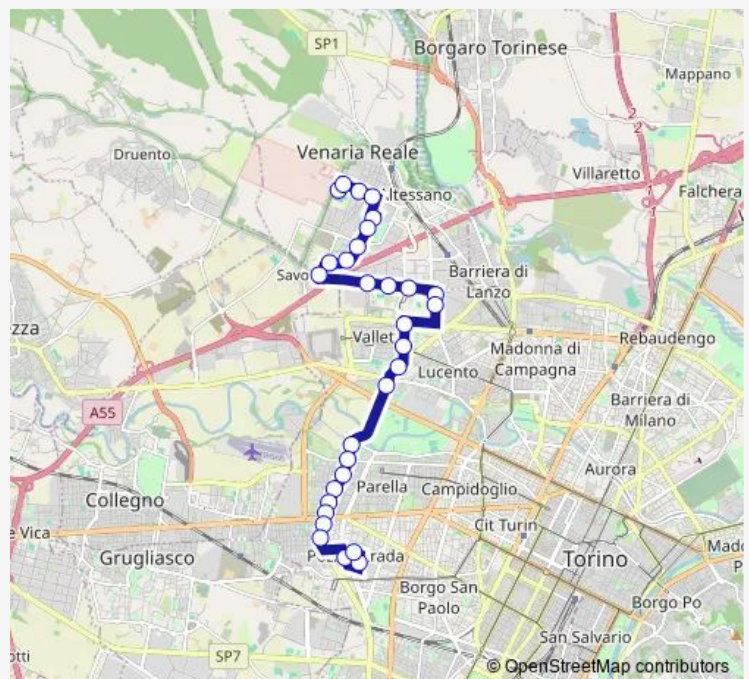

Fermata 1840 - Molise

Fermata 1842 - Cirene

Fermata 1844 - Pellerina

Route schedule

Fermata 2456 - Cimitero Venaria Cap — Fermata 3598 - Monte Ortigara Cap

Monday 04:42-23:55

Tuesday 04:42-23:55

Wednesday 04:42-23:55

Thursday 04:42-23:55

Friday 04:42-23:55

Saturday 04:05-23:55

Sunday 05:41-23:55

Route info

Direction: Fermata 2456 - Cimitero Venaria Cap

Stops: 30

Trip Duration: 0 hour 44 min

Fermata 1846 - Servais

Fermata 1848 - Bianchi

Fermata 1850 - Carrera

Fermata 1852 - Valgioie

Fermata 1854 - Massaua Nord

Fermata 1855 - Massaua Sud

Fermata 862 - Vandalino

Fermata 1924 - Postumia

Fermata 216 - Ospedale Martini

Fermata 3598 - Monte Ortigara Cap

Direction

Fermata 3598 - Monte Ortigara Cap — Fermata 2456 - Cimitero Venaria Cap

32 stops

[Open route schedule](#)

Fermata 3598 - Monte Ortigara Cap