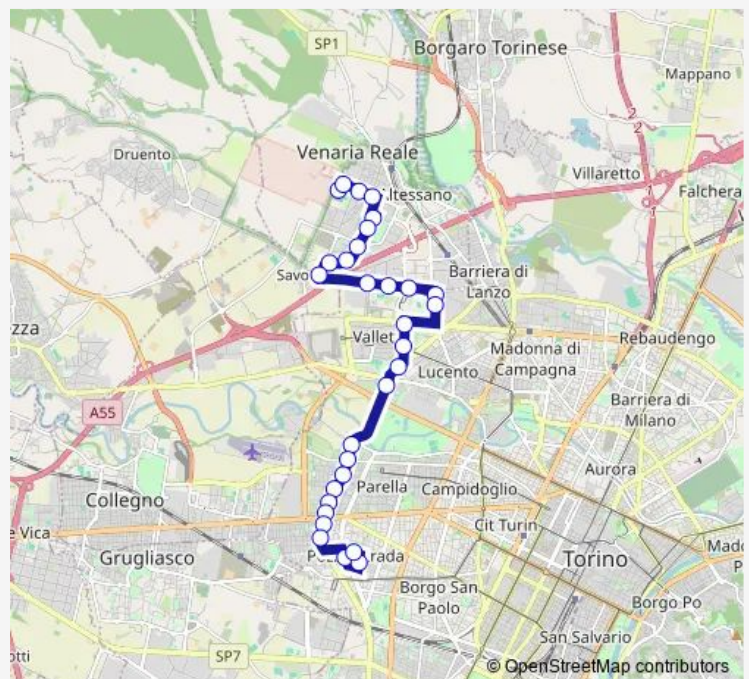

Fermata 2704 - Stadio Ovest

Fermata 2444 - Druento

Fermata 2442 - Stadio

Fermata 1640 - Ferrara

Fermata 1646 - DEI Mughetti

Fermata 1840 - Molise

Fermata 1842 - Cirene

Fermata 1844 - Pellerina

### Route schedule

Fermata 2456 - Cimitero Venaria Cap — Fermata 3598 - Monte Ortigara Cap

Monday 04:42-23:55

Tuesday 04:42-23:55

Wednesday 04:42-23:55

Thursday 04:42-23:55

Friday 04:42-23:55

Saturday 04:05-23:55

### Route info

Direction: Fermata 2456 - Cimitero Venaria Cap

Stops: 30

Trip Duration: 0 hour 30 min

Fermata 1846 - Servais

Fermata 1848 - Bianchi

Fermata 1850 - Carrera

Fermata 1852 - Valgioie