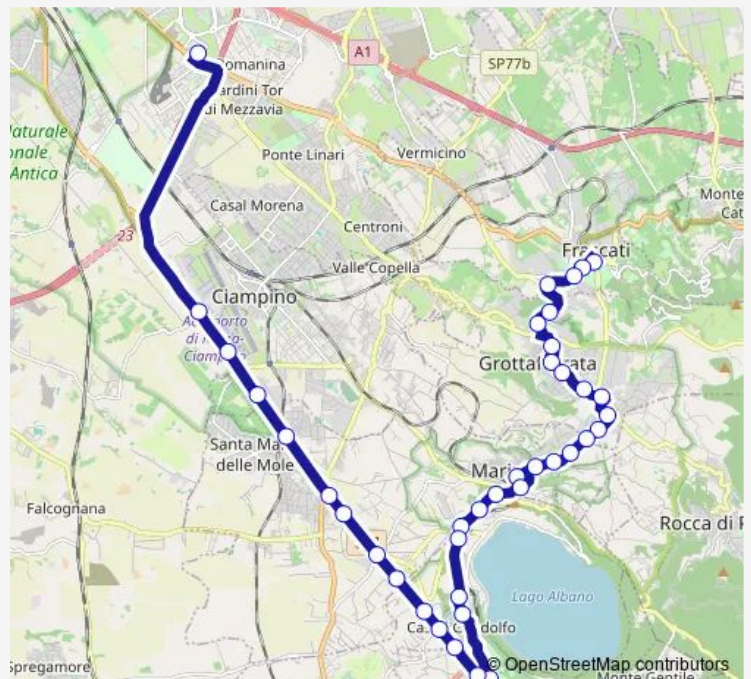

Direction

Frascati | Piazza Marconi # f12858 — Roma | Anagnina (Metro A) # f3582

40 stops

[Open route schedule](#)

- Frascati | Piazza Marconi # f12858
- Frascati | Viale V.Veneto (Hotel Flora) # f12859
- Frascati | Viale Conti di Tuscolo (Stadio) # f13106
- Frascati | Liceo Classico Cicerone # f13112
- Grottaferrata | Liceo Statale Bruno Touschek # f13108
- Grottaferrata | Via Anagnina Via Kennedy # f13109
- Grottaferrata | Via San Bartolomeo # f12807
- Grottaferrata | Via Santovetti Corso Popolo # f12808
- Grottaferrata | Via Santovetti (Sacro Cuore) # f12809
- Grottaferrata | Piazza Tulliano # f12810
- Grottaferrata | Via Sorgenti (Squarciarelli) # f12811
- Grottaferrata | Via V. Veneto Vico Valle Violata # f12812
- Grottaferrata | Via V. Veneto Via Velletri # f12813
- Grottaferrata | Via V. Veneto (Dep. S. Giuseppe) # f12814
- Marino | Corso Colonna Via Trilussa # f12815
- Marino | Cimitero # f12817
- Marino | Ospedale San Giuseppe # f12818
- Marino | Piazza Matteotti # f12819
- Marino | Via Ferentum Largo Negrone # f12741
- Marino | Via Ferentum Via dei Laghi # f12742
- Castel Gandolfo | Via Buozzi Via Piemonte # f13129

Route schedule

Frascati | Piazza Marconi # f12858 — Roma | Anagnina (Metro A) # f3582

Monday	—
Tuesday	—
Wednesday	—
Thursday	—
Friday	—
Saturday	08:00-19:15
Sunday	08:00-19:15

Route info

Direction: Frascati | Piazza Marconi # f12858

Stops: 40

Trip Duration: 1 hour 15 min

Frascati - Roma Anagnina # Jj100a

Castel Gandolfo | Via Buoizzi Via Montecrescenzo # f13130

Castel Gandolfo | Via Buoizzi Via Albalonga # f13131

Castel Gandolfo | Palazzo Apostolico # f13176

Castel Gandolfo | Via Appia Via S. Sebastiano # f3571

Marino | Via Appia via Colle Picchione # f3572

Marino | Via Appia Via Lago Albano # f3573

Marino | Via Appia Via Castagnole # f3574

Marino | Via Appia (Frattocchie) # f3575