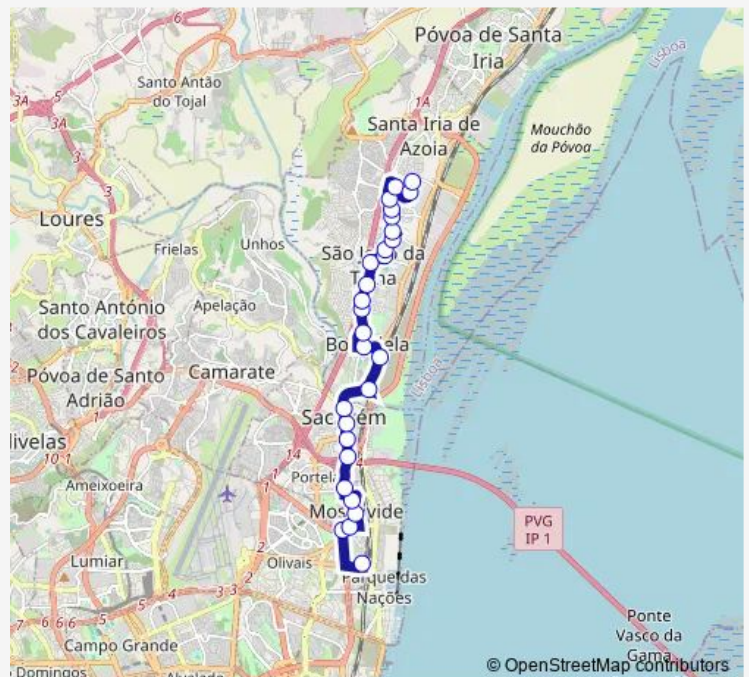

**Bus 2728 Bairro Covina - Estação Oriente**

[Go to website](#)

**Direction**

Gare do Oriente 14-B — R 10 Julho 3 (B Covina)

28 stops

[Open route schedule](#)

Gare do Oriente 14-B

Pç. José Queirós

R Heróis Grande Guerra 37 (Urb Areeiro)

Pct Abel Manta (S João Talha)

R Sociedade 305 (B Castelhana)

**Route schedule**

Gare do Oriente 14-B — R 10 Julho 3 (B Covina)

Monday 06:45-22:50

Tuesday 06:45-22:50

Wednesday 06:45-22:50

Thursday 06:45-22:50

Friday 06:45-22:50

Saturday 06:30-22:50

Sunday 07:00-21:00

**Route info**

Direction: Gare do Oriente 14-B

Stops: 28

Trip Duration: 0 hour 33 min

2728 — Bairro Covina - Estação Oriente

R Brasil 59 (B Castelhana)

R Circunvalação 74 (B Estacal Novo)

R Circunvalação 342 (B Estacal Novo)

R Circunvalação 58

R José Augusto Gouveia 12 (Pirescoxe)

R 10 Julho 22 (B Covina)