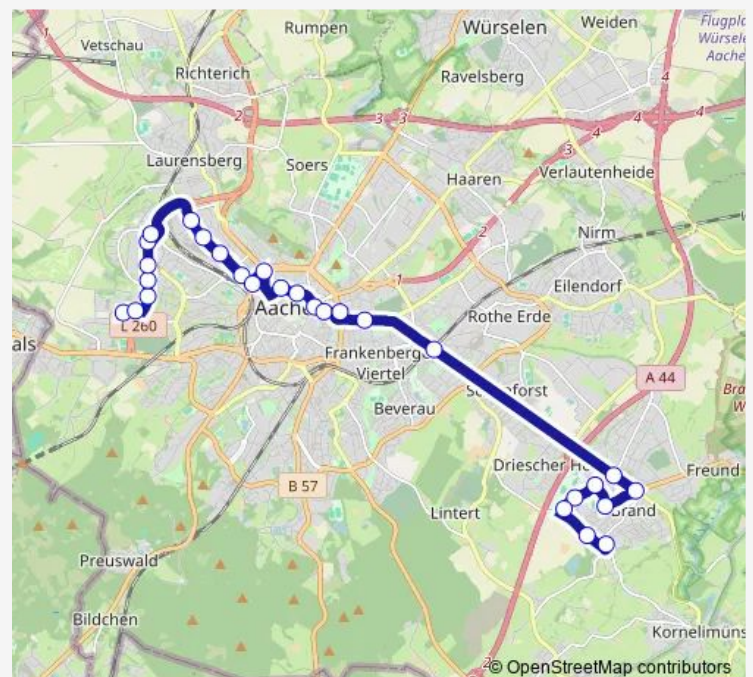

Aachen, Westbahnhof (Bus)

Aachen, Audimax

Aachen, Ponttor

Aachen, Driescher Gässchen (Rwth Aachen)

Aachen, Minoritenstraße

Aachen, Bushof

Aachen, Willy-Brandt-Platz

Aachen, Kaiserplatz

Aachen, Scheibenstraße

Aachen, Bahnhof Rothe Erde (Bus)

Aachen, Brand Ringstraße

Route schedule

Aachen, Uniklinik — Aachen, Brand Niederforstbach

Monday 15:24-18:01

Tuesday 15:24-18:01

Wednesday 15:24-18:01

Thursday 15:24-18:01

Friday 15:24-18:01

Saturday —

Sunday —

Route info

Direction: Aachen, Uniklinik

Stops: 28

Trip Duration: 0 hour 44 min

X73

BusMaps

Aachen, Brand

Aachen, Brand Schwimmhalle

Aachen, Brand Schulzentrum

Aachen, Brand Schagenstraße

Aachen, Brander Feld

Aachen, Brand Vennbahnbogen