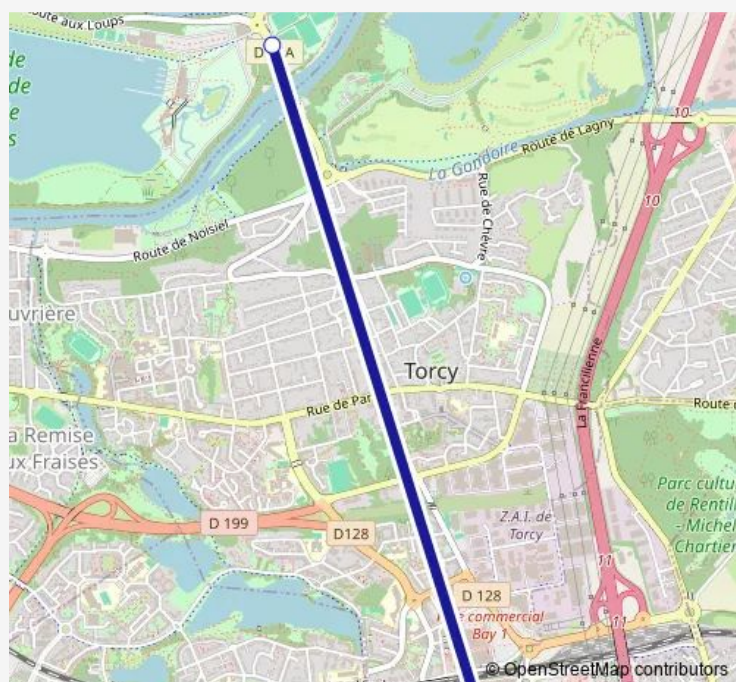

Bus P24b-02 Paris2024bis -2

[Go to website](#)

Direction

Torcy Bus Paris 2024 — Stade nautique de Vaires-sur-Marne Bus Paris 2024

2 stops

[Open route schedule](#)

Torcy Bus Paris 2024

Stade nautique de Vaires-sur-Marne Bus Paris 2024

Route schedule

Torcy Bus Paris 2024 — Stade nautique de Vaires-sur-Marne Bus Paris 2024

Monday	—
Tuesday	—
Wednesday	—
Thursday	—
Friday	—
Saturday	05:30-19:30
Sunday	—

Route info

Direction: Torcy Bus Paris 2024

Stops: 2

Trip Duration: 0 hour 15 min

P24b-02 — Paris2024bis -2

Direction

Stade nautique de Vaires-sur-Marne Bus Paris 2024 —
Torcy Bus Paris 2024

2 stops

[Open route schedule](#)

Stade nautique de Vaires-sur-Marne Bus Paris 2024

Torcy Bus Paris 2024

Route schedule

Stade nautique de Vaires-sur-Marne Bus Paris 2024 —
Torcy Bus Paris 2024

Monday	—
Tuesday	—
Wednesday	—
Thursday	—
Friday	—
Saturday	08:30-22:30
Sunday	—

Route info

Direction: Stade nautique de Vaires-sur-Marne Bus Paris 2024