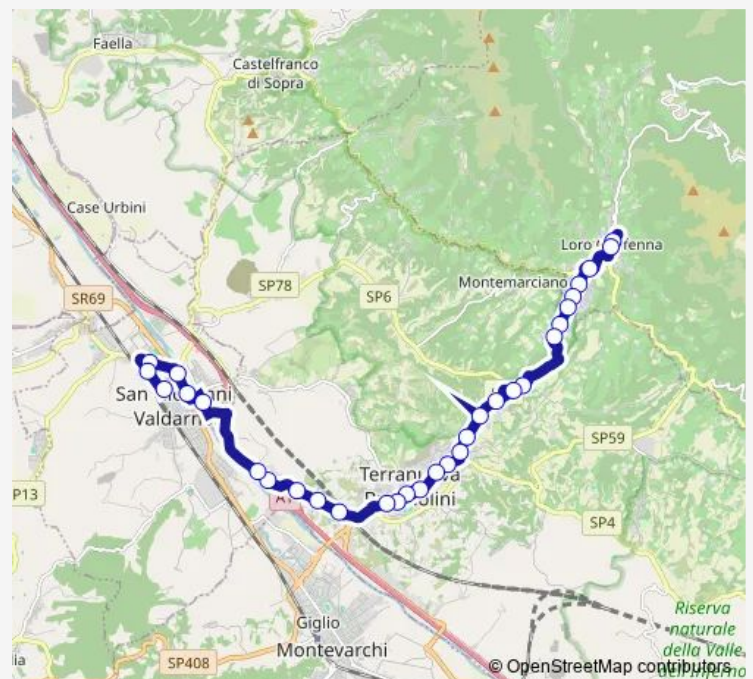

Via Ville Nc. 61

Via Ville Nc.62/B

Via Ville Nc.66

Via Ville Nc.82/B

Via Ville Nc.84/C-D

Via Ville Nc.44

Via Ville 1

Monumento

Ristorante La Bianca

(Tmp) Orti Sociali

S.Giovanni V.No Piazza Palermo

Route schedule

Viale Europa Nc.22 — S.Giovanni V.No Piazza Palermo

Monday	—
Tuesday	—
Wednesday	—
Thursday	—
Friday	13:00
Saturday	—
Sunday	—

Route info

Direction: Viale Europa Nc.22

Stops: 21

Trip Duration: 0 hour 19 min

Miv 10 — Loro-Terranuova-V.Poggilupi/V.Ville-S.Giovanni Valdarno **BusMaps**

Direction

Via S.Tito (Autostazione Terranuova) — San Giovanni Valdarno Coop

22 stops

[Open route schedule](#)

Via S.Tito (Autostazione Terranuova)

Viale Europa Di Fronte Nc.59

Via Ville Dopo Inizio Strada

Via Ville Di Fronte Cimitero

Via Ville Nc.762

Via Delle Ville