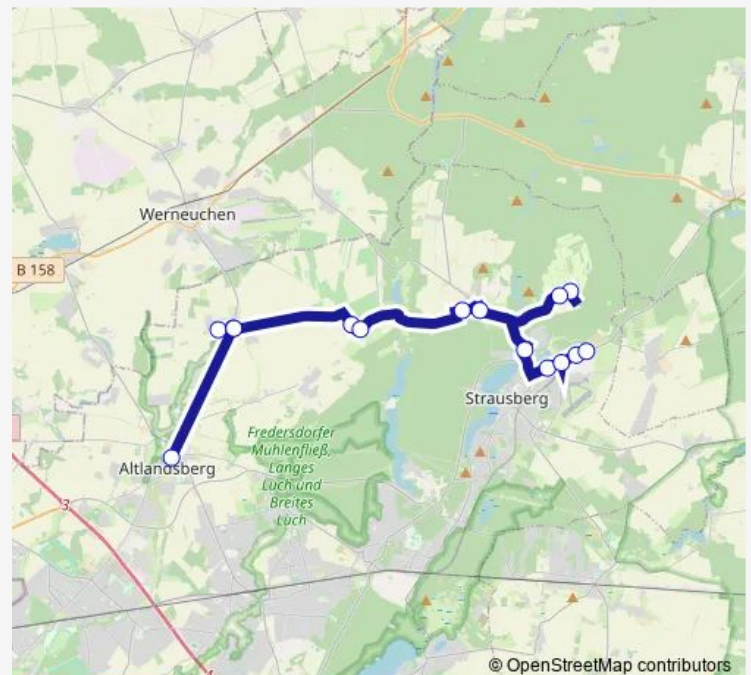

Bus R931

[Go to website](#)

Direction

Altlandsberg, Markt — Buchholz (MOL), Dorf

4 stops

[Open route schedule](#)

Altlandsberg, Markt

Altlandsberg, Buchholzer Allee

Friday 08:40-18:40

Saturday —

Sunday —

Route info

Direction: Altlandsberg, Markt

Stops: 4

Trip Duration: 0 hour 9 min

R931

Direction

Buchholz (MOL), Dorf — Altlandsberg, Markt

4 stops

[Open route schedule](#)

Buchholz (MOL), Dorf

Altlandsberg, Vorwerk

Altlandsberg, Buchholzer Allee

Altlandsberg, Markt

Sunday —

Route info

Direction: Strausberg, Gesundheitszentrum

Stops: 15

Trip Duration: 1 hour 0 min

Direction

Altlandsberg, Markt — Strausberg, Gesundheitszentrum

15 stops