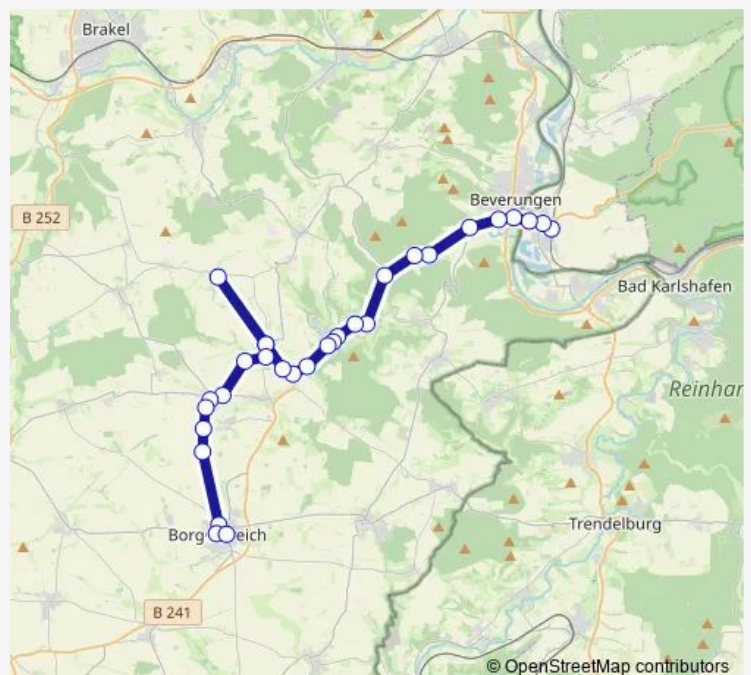

Btr-Borgholz, Markt

Btr-Natzungen, Borgholzer Höhe

Btr-Natzungen, Siedlung

Route schedule

Lauenförde-Beverungen Bahnhof — Borgentreich, Busbahnhof

Monday 15:08-16:00

Tuesday 15:08-16:00

Wednesday 15:08-16:00

Thursday 15:08-16:00

Friday 15:08-16:00

Saturday —

Sunday —

Route info

Direction: Lauenförde-Beverungen Bahnhof

Stops: 27

Trip Duration: 0 hour 38 min

R36 — Borgentreich - Lauenförde Borgentreich - Beverungen - Lauenförde

Btr-Nutzungen, Borgentreichstr

Btr-Nutzungen, Prozessionsweg

Btr-Nutzungen, Industriegebiet

Borgentreich, Berghaus

Borgentreich, Natzungstr Straße

Borgentreich, Busbahnhof

Direction

Borgentreich, Schulzentrum — Lauenförde-Beverungen
Bahnhof

31 stops

[Open route schedule](#)

Borgentreich, Schulzentrum

Borgentreich, Busbahnhof

Borgentreich, Natzunger Straße