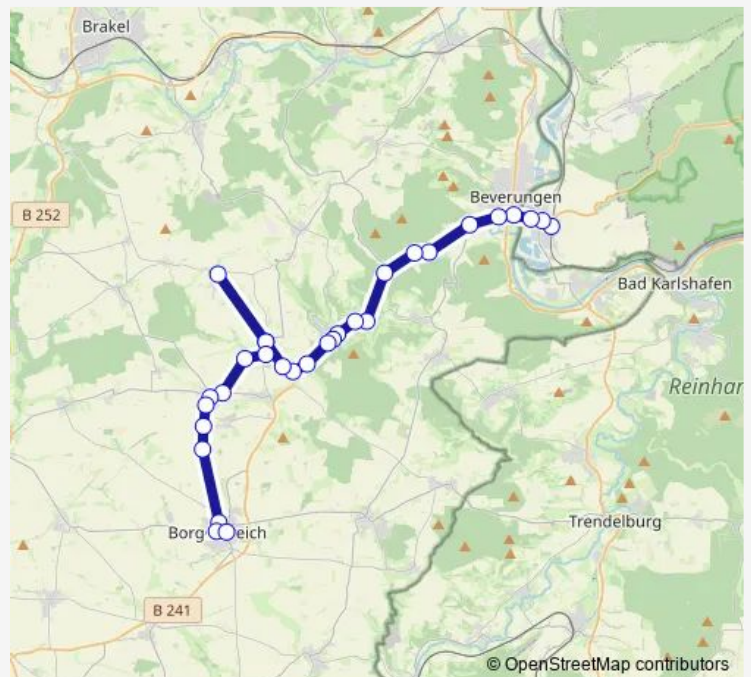

Btr-Borgholz, Lehmkuhle

Btr-Borgholz, Markt

Btr-Natzungen, Borgholzer Höhe

Route schedule

Lauenförde, Bahnhof Bstg 71 — Borgentreich, Busbahnhof

Monday 15:08-16:00

Tuesday 15:08-16:00

Wednesday 15:08-16:00

Thursday 15:08-16:00

Friday 15:08-16:00

Saturday —

Sunday —

Route info

Direction: Lauenförde, Bahnhof Bstg 71

Stops: 27

Trip Duration: 0 hour 38 min

■ R36

Btr-Nutzungen, Siedlung

Btr-Nutzungen, Borgentreichstr

Btr-Nutzungen, Prozessionsweg

Btr-Nutzungen, Industriegebiet

Borgentreich, Berghaus

Borgentreich, Natzunger Straße

Borgentreich, Busbahnhof

Direction

Borgentreich, Schulzentrum — Beverungen, Schulzentrum

28 stops

[Open route schedule](#)

Borgentreich, Schulzentrum

Borgentreich, Busbahnhof

Borgentreich, Natzunger Straße

Borgentreich, Berghaus