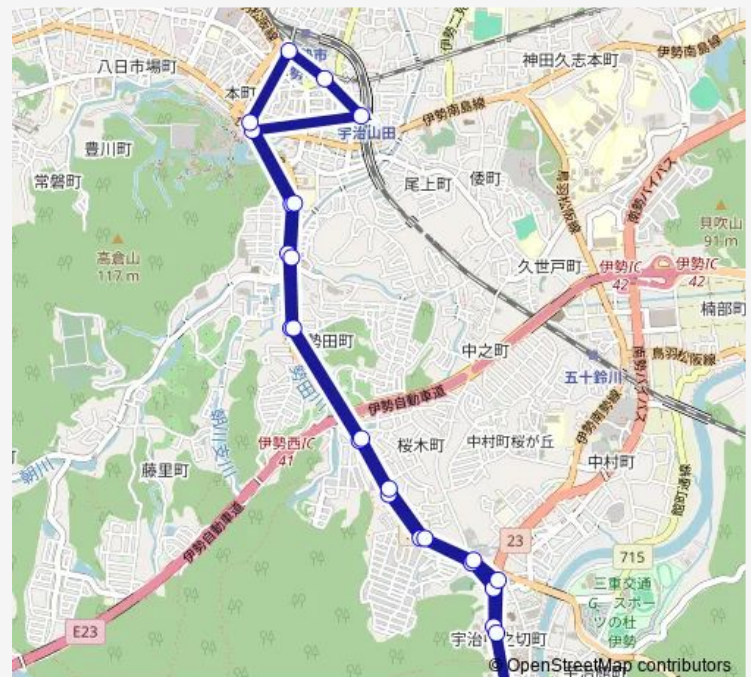

Bus 外宮内宮 (庁舎前) 線

[Go to website](#)

Direction

内宮前 — 内宮前

25 stops

[Open route schedule](#)

- 内宮前
- 神宮会館前
- 猿田彦神社前
- 猿田彦神社前
- 滝倉
- つづみが丘
- 蓮台寺
- 勢田町
- 庁舎前
- 明倫小学校前
- 外宮前
- 宇治山田駅前
- 吹上町
- 伊勢市駅前
- 外宮前
- 明倫小学校前
- 庁舎前
- 勢田町
- 蓮台寺
- つづみが丘
- 滝倉

Route schedule

内宮前 — 内宮前

Monday	06:30-17:40
Tuesday	06:30-17:40
Wednesday	06:30-17:40
Thursday	06:30-17:40
Friday	06:30-17:40
Saturday	—
Sunday	—

Route info

Direction: 内宮前

Stops: 25

Trip Duration: 0 hour 34 min

■ 外宮内宮 (庁舎前) 線

猿田彦神社前

猿田彦神社前

神宮会館前

内宮前

Direction

宇治山田駅前 — 内宮前

14 stops

[Open route schedule](#)

宇治山田駅前

吹上町

伊勢市駅前

外宮前

明倫小学校前

庁舎前

勢田町