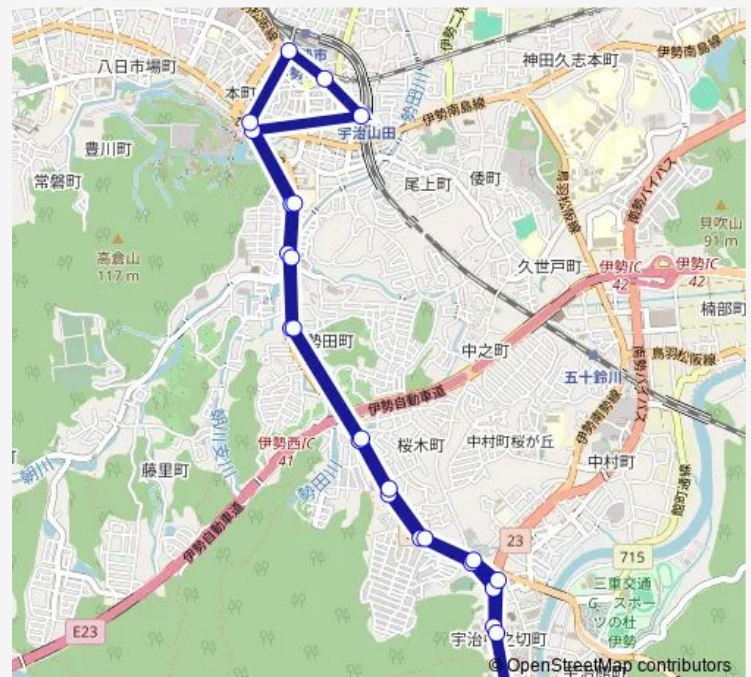

Bus 外宮内宮 (庁舎前) 線

[Go to website](#)

Direction

内宮前 — 内宮前

25 stops

[Open route schedule](#)

- 内宮前
- 神宮会館前
- 猿田彦神社前
- 猿田彦神社前
- 滝倉
- つづみが丘
- 蓮台寺
- 勢田町
- 庁舎前
- 明倫小学校前
- 外宮前
- 宇治山田駅前
- 吹上町
- 伊勢市駅前
- 外宮前
- 明倫小学校前
- 庁舎前
- 勢田町
- 蓮台寺
- つづみが丘
- 滝倉

Route schedule

内宮前 — 内宮前

Monday	06:30-17:40
Tuesday	06:30-17:40
Wednesday	06:30-17:40
Thursday	06:30-17:40
Friday	06:30-17:40
Saturday	—
Sunday	—

Route info

Direction: 内宮前

Stops: 25

Trip Duration: 0 hour 29 min

■ 外宮内宮 (庁舎前) 線

猿田彦神社前

猿田彦神社前

神宮会館前

内宮前

Direction

宇治山田駅前 — 内宮前

14 stops

[Open route schedule](#)

宇治山田駅前

吹上町

伊勢市駅前

外宮前

明倫小学校前

庁舎前

勢田町