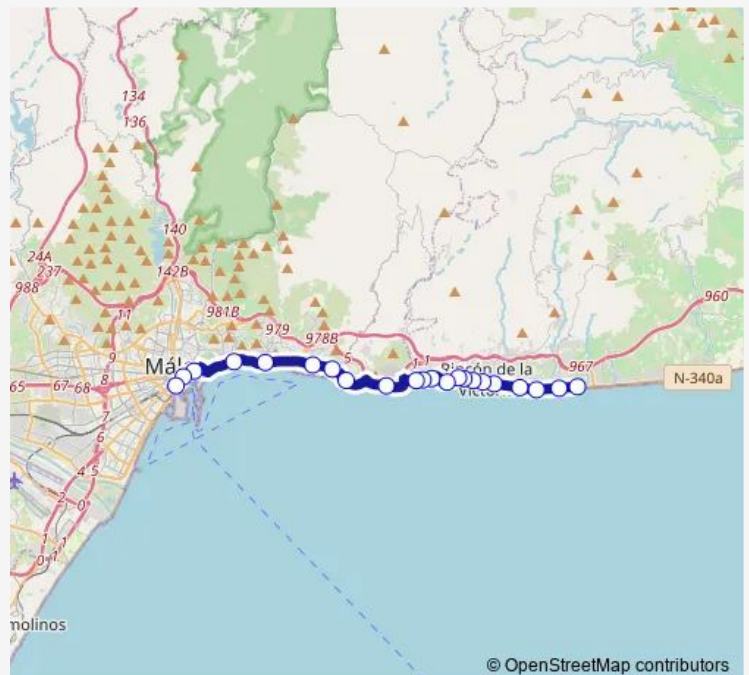

Bus M-163 Málaga-Rincón De La Victoria-Los Rubios

[Go to website](#)

Direction

Los Rubios V — C.A.R.E.

22 stops

[Open route schedule](#)

- Los Rubios V
- Cruce Macharaviaya V
- Cuartel (Torre De Benagalbón Pc) V
- C/ Villodres (Gasolinera Pc) V
- Elimar V
- Rincón Sol
- Ayuntamiento
- Iglesia V
- Posada Del Mar (La Aurora) V
- Cantal Bajo (Cueva Del Tesoro) V
- Gasolinera La Cala (Calaflores) V
- Iglesia La Cala (Serramar) V
- Don Miguel (La Cala) V
- La Araña V
- Gasolinera El Candado V
- Entrada Candado
- El Palo V
- Baños Del Carmen V
- Parque San Antonio V
- Paseo De Los Curas V
- Terminal Muelle Heredia V

Route schedule

Los Rubios V — C.A.R.E.

Monday	07:06-21:26
Tuesday	07:06-21:26
Wednesday	07:06-21:26
Thursday	07:06-21:26
Friday	07:06-21:26
Saturday	—
Sunday	—

Route info

Direction: Los Rubios V

Stops: 22

Trip Duration: 0 hour 46 min

© OpenStreetMap contributors

M-163 — Málaga-Rincón De La Victoria-Los Rubios

Direction

C.A.R.E. — Los Rubios

23 stops

[Open route schedule](#)

C.A.R.E.

Terminal Muelle Heredia

Paseo De Los Curas

Parque San Antonio

Baños Del Carmen

Las Acacias

El Palo

El Tintero li

Gasolinera El Candado

La Araña