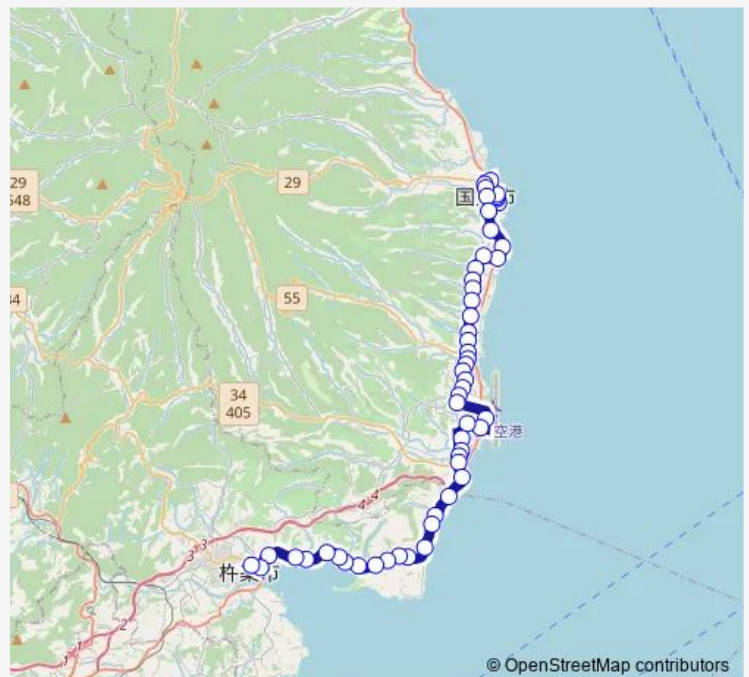

Route schedule

国東 — 杵築バスターミナル

Monday	10:30
Tuesday	10:30
Wednesday	10:30
Thursday	10:30
Friday	10:30
Saturday	—
Sunday	—

Route info

Direction: 国東

Stops: 53

Trip Duration: 0 hour 58 min

■ 国杵線

BusMaps

武蔵古市

下糸原

糸原

つつじヶ丘団地前

上糸原

南糸原

小城入口

住吉浜入口

天村

守江

王子

灘手

大西

新大内

杵築中学校前