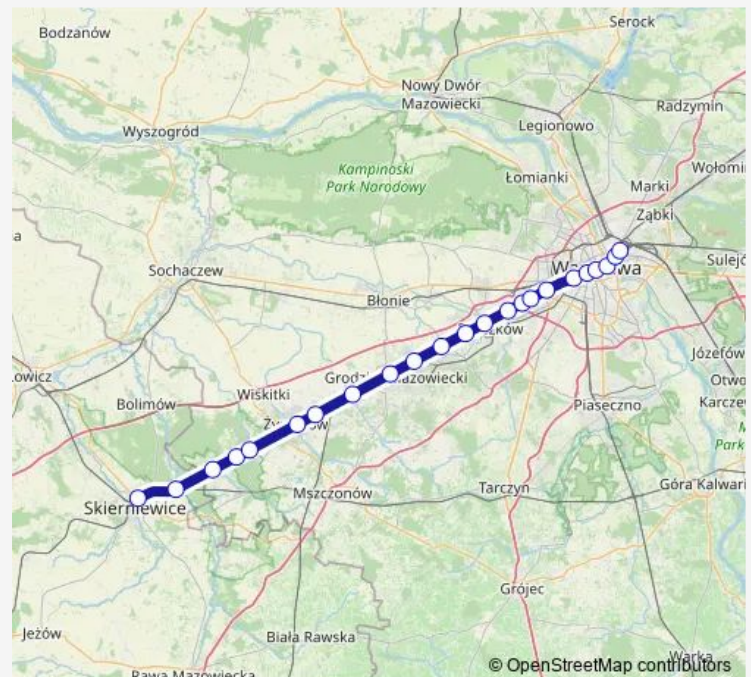

Żyrardów

Route schedule

Warszawa Rembertów — Żyrardów

Monday 15:49-18:49

Tuesday 15:49-18:49

Wednesday 15:49-18:49

Thursday 15:49-18:49

Friday 15:49-18:49

Saturday —

Sunday —

Route info

Direction: Warszawa Rembertów

Stops: 19

Trip Duration: 1 hour 9 min

R1 — Warszawa — Skierniewice

Direction

Warszawa Główna — Grodzisk Mazowiecki

11 stops

[Open route schedule](#)

Warszawa Główna

Warszawa Zachodnia

Warszawa Włochy

Warszawa Ursus

Warszawa Ursus Niedźwiadek

Direction: Warszawa Główna

Stops: 11

Trip Duration: 0 hour 34 min

Direction

Skierniewice — Warszawa Wschodnia

23 stops

[Open route schedule](#)

Skierniewice