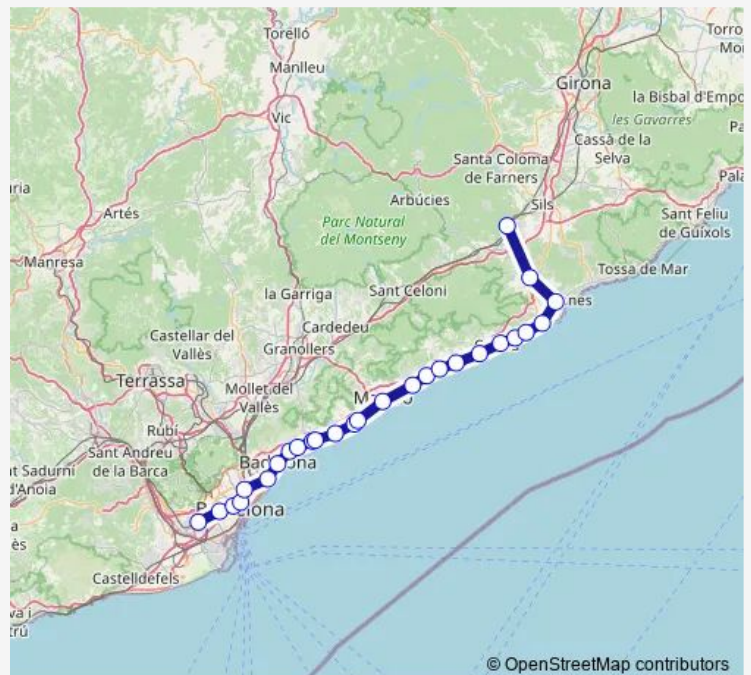

**Direction**

Estación de tren Arenys De Mar — Estación de tren L'hospitalet De Llobregat

18 stops

[Open route schedule](#)

Estación de tren Arenys De Mar

Estación de tren Caldes D'estrac

Estación de tren Sant Andreu De Llavaneres (apt)

Estación de tren Montgat

Estación de tren Badalona

Estación de tren Sant Adrià De Besòs (apd)

Estación de tren Barcelona-El Clot

Estación de tren Barcelona-Arc De Triomf

Estación de tren Barcelona-Plaça De Catalunya

Estación de tren Barcelona-Sants

Estación de tren L'hospitalet De Llobregat

Route schedule

Estación de tren Arenys De Mar — Estación de tren L'hospitalet De Llobregat

Monday	06:41-22:06
Tuesday	06:41-22:06
Wednesday	06:41-22:06
Thursday	06:41-22:06
Friday	06:41-22:06
Saturday	—
Sunday	—

Route info

Direction: Estación de tren Arenys De Mar

Stops: 18

Trip Duration: 1 hour 6 min

© OpenStreetMap contributors