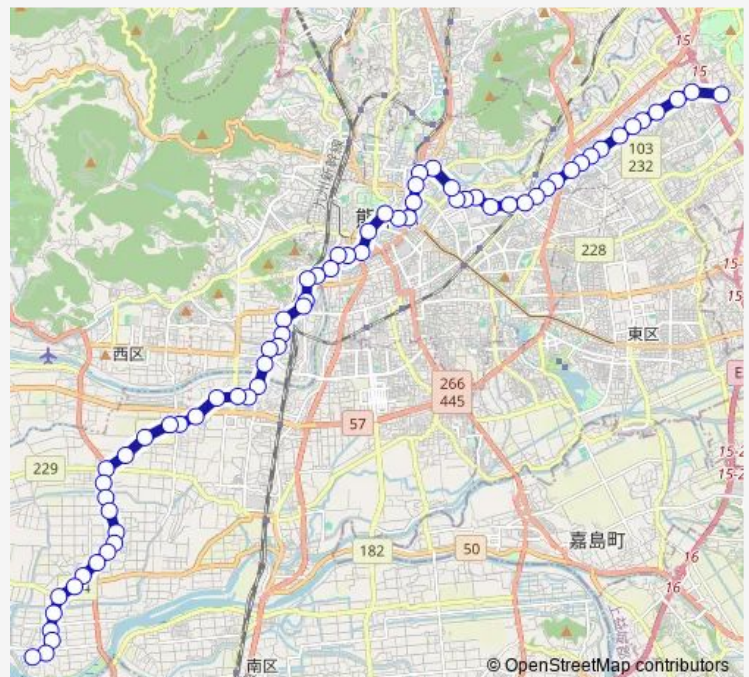

大江二丁目

大江渡鹿

大江川鶴

Route schedule

小山団地 — 川口二丁

Monday 11:14-21:21

Tuesday 11:14-21:21

Wednesday 11:14-21:21

Thursday 11:14-21:21

Friday 11:14-21:21

Saturday 09:10-21:24

Sunday 09:12-20:26

Route info

Direction: 小山団地

Stops: 67

Trip Duration: 1 hour 27 min

■ F2-1/S4-3 : 小山団地→子飼 ~ 野口→川口

子飼橋

浄行寺

藤崎宮前

白川公園前

水道町

通町筋

市役所前 (熊本)