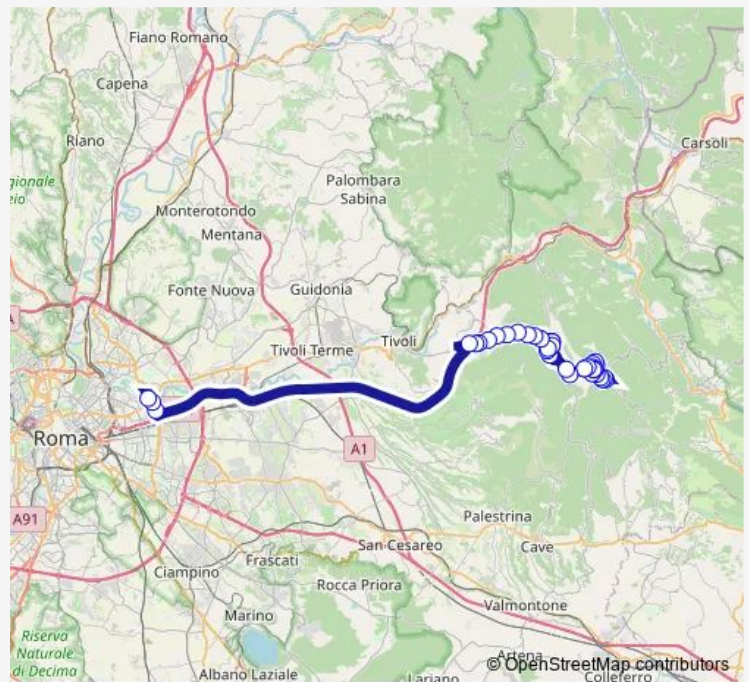

Direction

Gerano | Piazza della Repubblica # f11996 — ROMA | Ponte Mammolo (Metro B) # f9021

41 stops

[Open route schedule](#)

- Gerano | Piazza della Repubblica # f11996
- Gerano | Via Collicelli # f11997
- Gerano | Via Marzio Via Cesarovo # f11998
- Gerano | Via Marzio Via Jumara # f11999
- Gerano | Via Empolitana Via Gerano # f12026
- Gerano | Via Empolitana Via Fontana Ciocio # f12027
- Cerreto | Via Costa Sole Via Empolitana # f11979
- Cerreto | Via Costa Sole Via Grotte # f11980
- Cerreto | Via Costa Sole, 76 # f11981
- Cerreto | Via Chiodetto # f11982
- Cerreto | Via Circonvallazione # f11983
- Cerreto | Piazza Monte Ruffo # f11984
- Cerreto | Via Vignali # f11985
- Cerreto | Via Ponte Nuovo # f11986
- Cerreto | Via Chiodetto # f11987
- Cerreto | Via Costa Sole, 76 # f11988
- Cerreto | Via Costa Sole Via Grotte # f11989
- Cerreto | Via Costa Sole Via Empolitana # f11990
- Cerreto | Bivio Empolitana # f12029
- Ciciliano | Via Empolitana (Km 15) # f12030
- Ciciliano | Via Empolitana Via Acquarone # f12031

Route schedule

Gerano | Piazza della Repubblica # f11996 — ROMA | Ponte Mammolo (Metro B) # f9021

Monday	05:50
Tuesday	05:50
Wednesday	05:50
Thursday	05:50
Friday	05:50
Saturday	—
Sunday	—

Route info

Direction: Gerano | Piazza della Repubblica # f11996

Stops: 41

Trip Duration: 1 hour 15 min

Gerano - Roma Ponte Mammolo # Tv10d

Ciciliano | Passo della Fortuna # f12032

Ciciliano | Cimitero # f11969

Ciciliano | Via Beato Tommaso Via Olmo # f11970

Ciciliano | Via Roma # f11971

Ciciliano | Via Beato Tommaso Via Olmo # f11972

Ciciliano | Cimitero # f11973

Ciciliano | Viale Beato Tommaso Via Empolitana # f11974

Ciciliano | Via Empolitana Via Sambuci # f12033

Ciciliano | Via Empolitana Via Pedicata # f11941