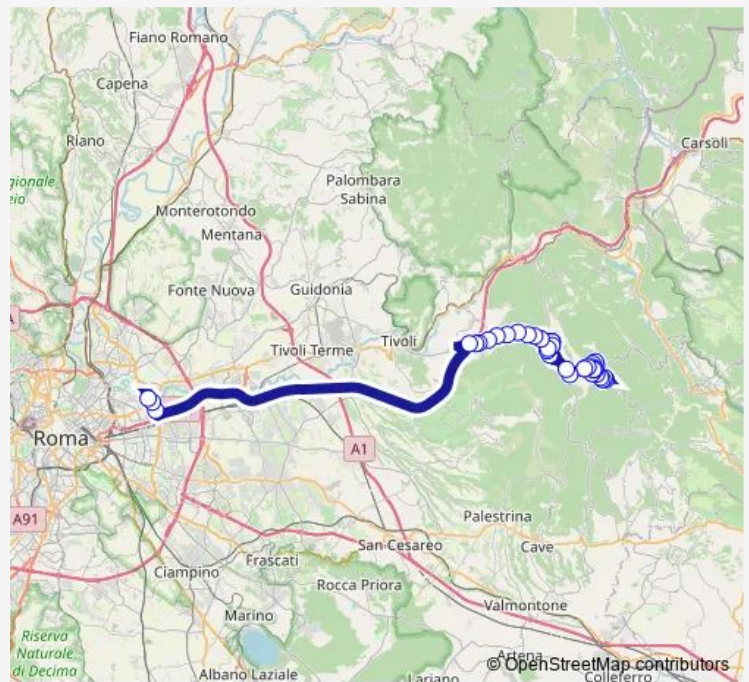

**Direction**

Gerano | Piazza della Repubblica # f11996 — Roma | Ponte Mammolo (Metro B) # f9021

41 stops

[Open route schedule](#)

- Gerano | Piazza della Repubblica # f11996
- Gerano | Via Collicelli # f11997
- Gerano | Via Marzio Via Cesarovo # f11998
- Gerano | Via Marzio Via Jumara # f11999
- Gerano | Via Empolitana Via Gerano # f12026
- Gerano | Via Empolitana Via Fontana Ciocio # f12027
- Cerreto | Via Costa Sole Via Empolitana # f11979
- Cerreto | Via Costa Sole Via Grotte # f11980
- Cerreto | Via Costa Sole, 76 # f11981
- Cerreto | Via Chiodetto # f11982
- Cerreto | Via Circonvallazione # f11983
- Cerreto | Piazza Monte Ruffo # f11984
- Cerreto | Via Vignali # f11985
- Cerreto | Via Ponte Nuovo # f11986
- Cerreto | Via Chiodetto # f11987
- Cerreto | Via Costa Sole, 76 # f11988
- Cerreto | Via Costa Sole Via Grotte # f11989
- Cerreto | Via Costa Sole Via Empolitana # f11990
- Cerreto | Bivio Empolitana # f12029
- Ciciliano | Via Empolitana (Km 15) # f12030
- Ciciliano | Via Empolitana Via Acquarone # f12031

**Route schedule**

Gerano | Piazza della Repubblica # f11996 — Roma | Ponte Mammolo (Metro B) # f9021

Monday	05:50
Tuesday	05:50
Wednesday	05:50
Thursday	05:50
Friday	05:50
Saturday	—
Sunday	—

**Route info**

Direction: Gerano | Piazza della Repubblica # f11996

Stops: 41

Trip Duration: 1 hour 15 min

Gerano - Roma Ponte Mammolo # Tv10d

Ciciliano | Passo della Fortuna # f12032

Ciciliano | Cimitero # f11969

Ciciliano | Via Beato Tommaso Via Olmo # f11970

Roma | Via Togliatti Via D'Onofrio # f9018

Roma | Via Togliatti Via Alberini # f9020

Roma | Ponte Mammolo (Metro B) # f9021

Bus time schedules and route maps are available in an offline PDF at [busmaps.com](https://busmaps.com). Use the [busmaps.com](https://busmaps.com) website to see live bus times, train schedule or subway schedule, and step-by-step directions for all public transit in Cerreto Laziale