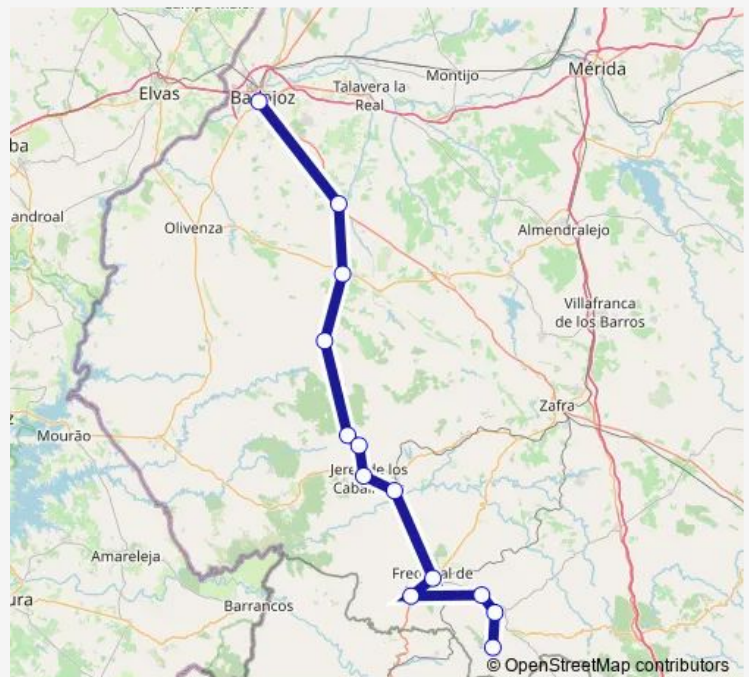

Bus 45L161 Fuentes DE Leon Badajoz

[Go to website](#)

Direction

Badajoz — Fuentes DE Leon

13 stops

[Open route schedule](#)

Badajoz

LA Albuera

Almendral

Barcarrota

Valle DE Matamoros

Valle DE Santa Ana

Jerez DE LOS Caballeros

Cruce DE Valuengo

Fregenal DE LA Sierra

Higuera LA Real

Bodonal DE LA Sierra

Segura DE Leon

Fuentes DE Leon

Route schedule

Badajoz — Fuentes DE Leon

Monday 13:30

Tuesday 13:30

Wednesday 13:30

Thursday 13:30

Friday 13:30

Saturday —

Sunday —

Route info

Direction: Badajoz

Stops: 13

Trip Duration: 2 hour 20 min

45L161 — Fuentes DE Leon Badajoz