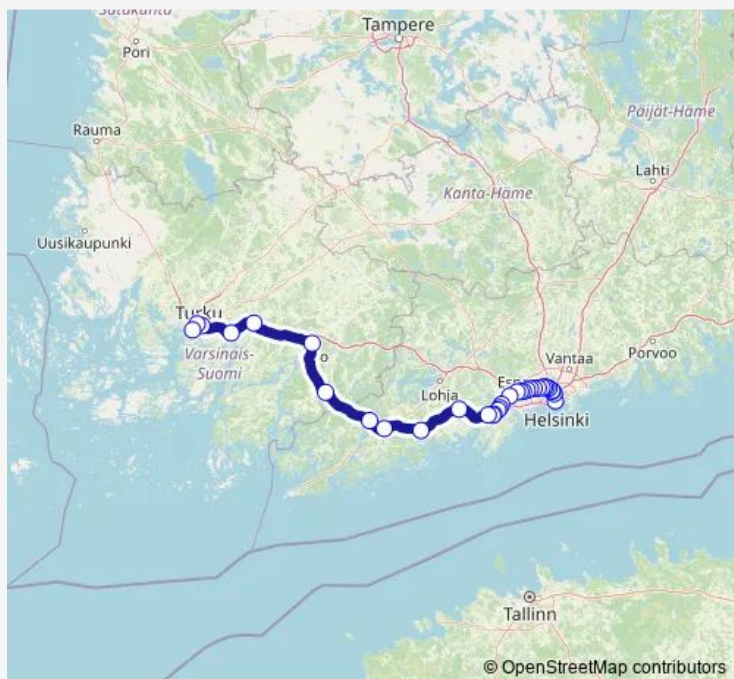

### Route schedule

Helsinki — Turku satama

Monday	—
Tuesday	—
Wednesday	—
Thursday	15:35
Friday	—
Saturday	15:35
Sunday	15:35

### Route info

Direction: Helsinki

Stops: 33

Trip Duration: 2 hour 14 min

■ IC 959 — Helsinki - Turku satama

Kirkkonummi

Siuntio

Inkoo

Karjaa

Pohjankuru

Ervellä

Salo

Paimio

Piikkiö

Kupittaa

Turku

Turku satama