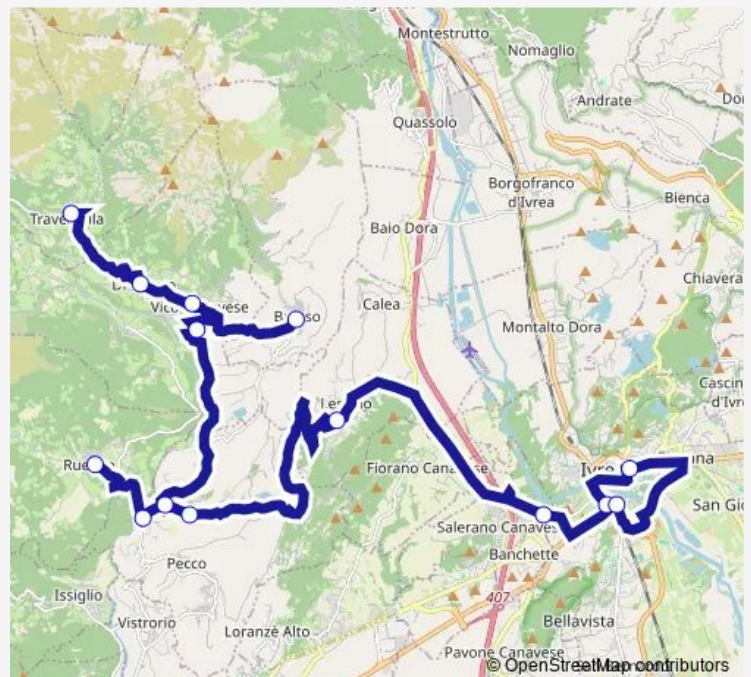

### Route schedule

IVREA - MOVICENTRO — TRAVERSELLA

Monday 19:10

Tuesday 19:10

Wednesday 19:10

Thursday 19:10

Friday 19:10

Saturday 19:10

### Route info

Direction: IVREA - MOVICENTRO

Stops: 22

Trip Duration: 0 hour 57 min

4512 — Traversella-Ivrea (CM Valchiusella)

**Direction**

TRAVERSELLA — IVREA - MOVICENTRO

14 stops

[Open route schedule](#)

TRAVERSELLA

DRUSACCO

VICO CANAVESE - PIAZZA GARIBALDI

BROSSO

MEUGLIANO

ALICE SUPERIORE - BIVIO - INCROCIO SP 64 - SP 68  
EST

RUEGLIO