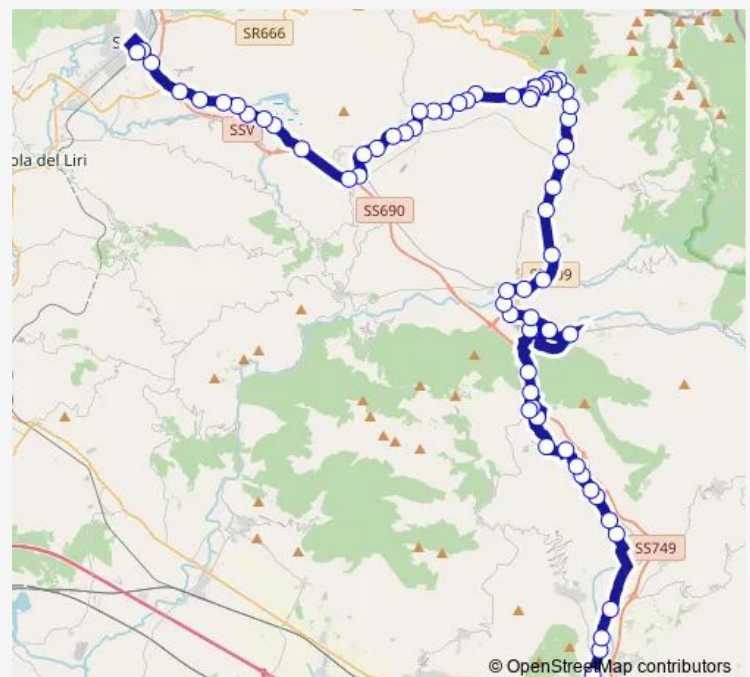

Belmonte C. | Via Collemarone Via Vecchia # f7715

Belmonte C. | Vaccareccia # f7716

Gallinaro | Capodichina # f7717

Route schedule

Cassino | Viale Garigliano Via Volturno # f4412 — Sora | Stazione FS # f5890

Monday 07:35-08:30

Tuesday 07:35-08:30

Wednesday 07:35-08:30

Thursday 07:35-08:30

Friday 07:35-08:30

Saturday 07:35-14:15

Sunday —

Route info

Direction: Cassino | Viale Garigliano Via Volturno # f4412

Stops: 72

Trip Duration: 1 hour 25 min

Cassino - Sora # Ar604d

Gallinaro | Canello # f7718

Atina | Piazza Garibaldi # f7664

Atina | Via Vandra Via Veduta # f7337