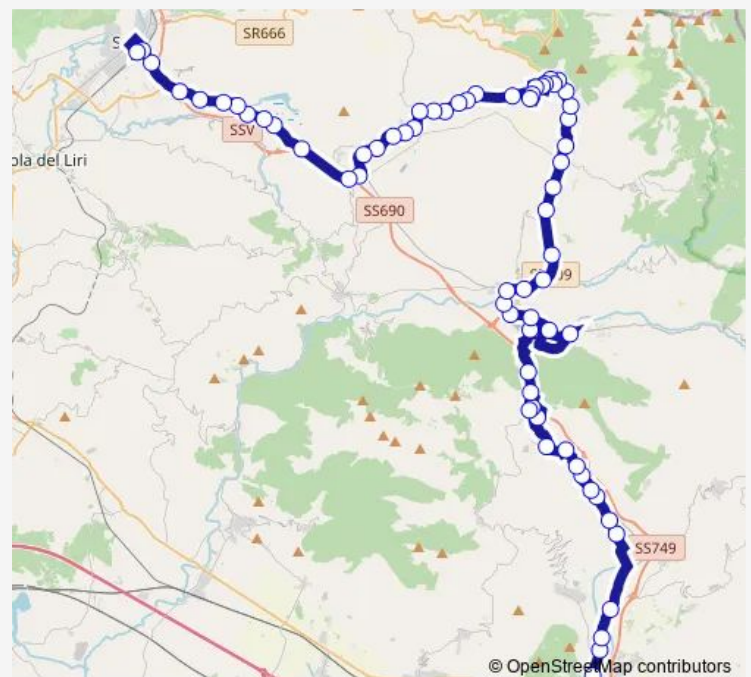

Direction

Cassino | Viale Garigliano Via Volturno # f4412 — Sora | Stazione FS # f5890

72 stops

[Open route schedule](#)

- Cassino | Viale Garigliano Via Volturno # f4412
- Cassino | ist. magistrale Varrone # f1549
- CASSINO | Ist. suiore RIGHI # f7686
- CASSINO | Ist. Superiore CARDUCCI # f7687
- CASSINO | Via 20 Settembre Via Marconi # f7688
- CASSINO | Casa Circondariale # f7691
- CASSINO | Via Sferracavalli (Acquapark) # f7692
- CASSINO | Via Sferracavalli Via Cimino # f7693
- CASSINO | Via Sferracavalli Via Laro # f7694
- SANT'ELIA | Olivella # f7695
- SANT'ELIA | Via Olivella # f7696
- SANT'ELIA | Via Sferracavallo, 69 # f7697
- SANT'ELIA | Via Sferracavalli, 64 # f7698
- SANT'ELIA | Via Forca Acero Via Prepoie # f7708
- BELMONTE C. | Via Forca Acero Via Taverna # f7709
- BELMONTE C. | Via Tavera Via San Rocco # f7710
- BELMONTE C. | Via Forca Acero Via Vicenna # f7713
- BELMONTE C. | Collemarone # f7714
- BELMONTE C. | Via Collemarone Via Vecchia # f7715
- BELMONTE C. | Vaccareccia # f7716
- GALLINARO | Capodichina # f7717

Route schedule

Cassino | Viale Garigliano Via Volturno # f4412 — Sora | Stazione FS # f5890

Monday	07:35-08:45
Tuesday	07:35-08:45
Wednesday	07:35-08:30
Thursday	07:35-08:45
Friday	07:35-08:45
Saturday	07:35-14:15
Sunday	—

Route info

Direction: Cassino | Viale Garigliano Via Volturno # f4412

Stops: 72

Trip Duration: 1 hour 30 min

Cassino - Sora # Ar604d

GALLINARO | Cancellone # f7718

ATINA | Piazza Garibaldi # f7664

ATINA | Via Vandra Via Veduta # f7337