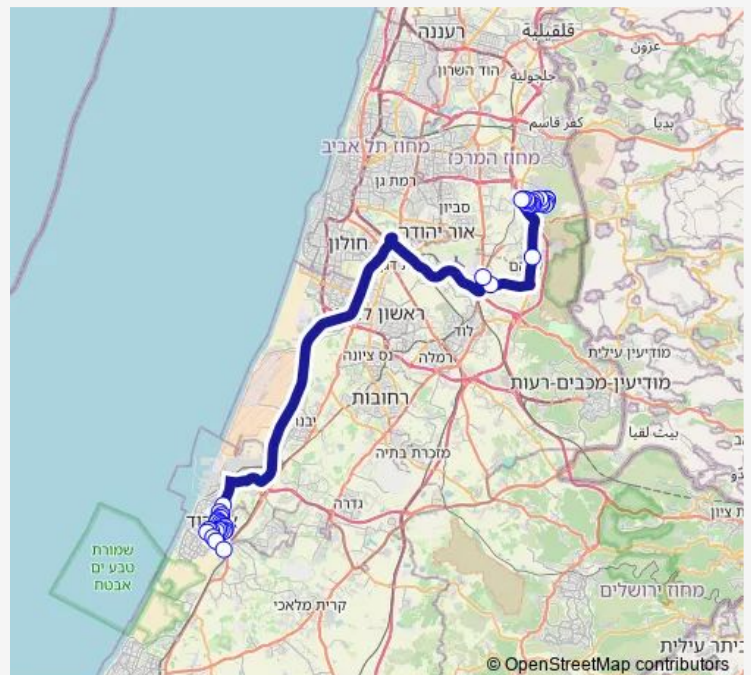

כפר טרומן

צומת אל על

### Route schedule

רבי יהודה הנשיא/רבן יוחנן בן זכאי — רכבת/מסוף ביג - הורדה

Monday 07:30-19:00

Tuesday 07:30-19:00

Wednesday 07:30-19:00

Thursday 07:30-19:00

Friday —

Saturday —

### Route info

Direction: רבי יהודה הנשיא/רבן יוחנן בן זכאי

Stops: 42

Trip Duration: 1 hour 19 min

285 — רבי יהודה הנשיא/רבן יוחנן בן זכאי-אלעד->רכבת/מסוף ביג - הורדה-אשדוד-10

BusMaps

בני ברית/האורגים

שדרות הפלמח/חטיבת כרמלי