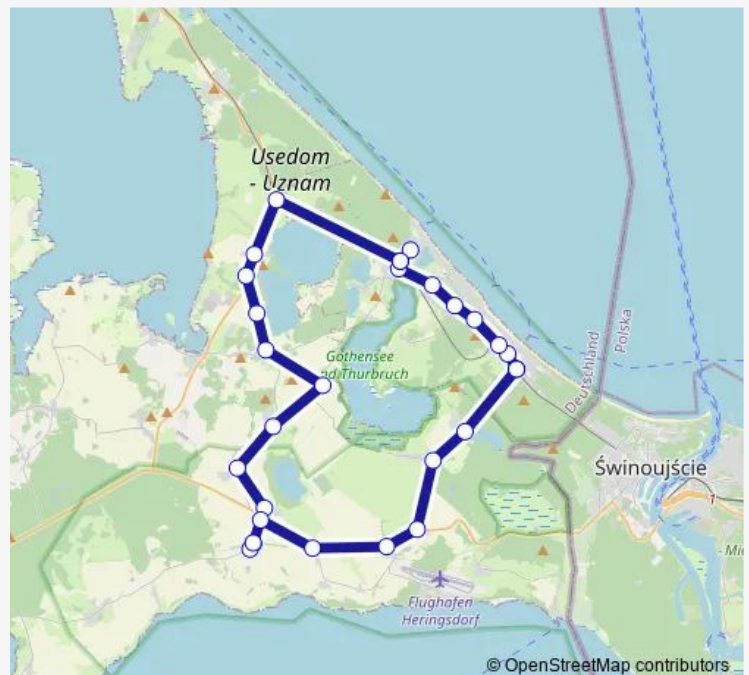

Heringsdorf Neuhof

Seebad Heringsdorf

### Route schedule

Dargen — Seebad Heringsdorf

Monday	14:21
Tuesday	14:21
Wednesday	14:21
Thursday	14:21
Friday	14:21
Saturday	—
Sunday	—

### Route info

Direction: Dargen

Stops: 14

Trip Duration: 0 hour 39 min

## Direction

Ahlbeck, Bahnhof (Ubb) — Ahlbeck, Bahnhof (Ubb)

29 stops

[Open route schedule](#)

Ahlbeck, Bahnhof (Ubb)

Ahlbeck, Zentrum Parkplatz

Ahlbeck, Saarstraße

Seebad Heringsdorf