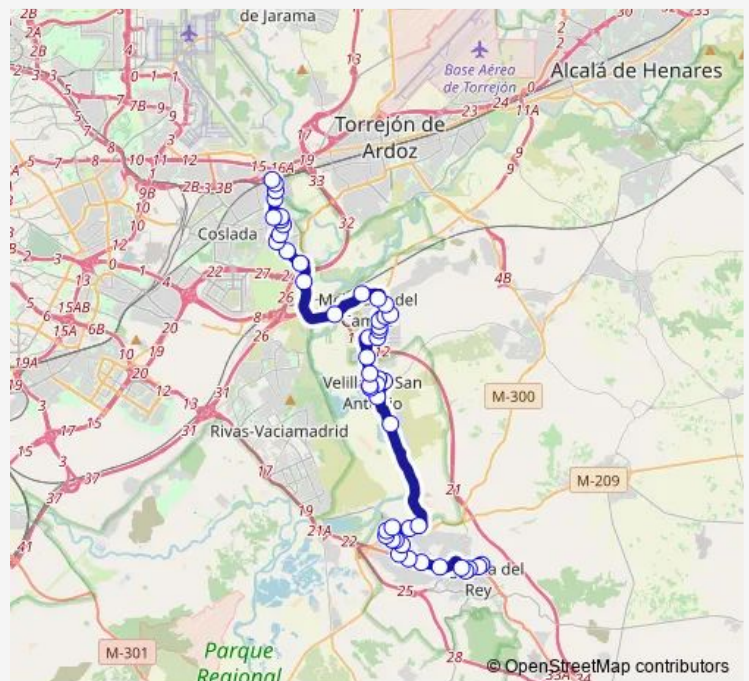

Bus 285 Coslada (San Fernando Ffcc)-Velilla-Arganda DEL Rey

[Go to website](#)

Direction

Estación Ferrocarril-Est.San Fernando — Recinto Ferial-Camino DE Alcalá

47 stops

[Open route schedule](#)

- Estación Ferrocarril-Est.San Fernando
- Av.San Pablo-Bºestación
- Av.San Pablo-Pza.Ntra.Sra.Los Ángeles
- Av.San Pablo-Clinica
- José Alix Alix-Av.Montserrat
- Ventura DE Argumosa-Residencia
- Ventura DE Argumosa-Nazario Calonge
- Ctra.Mejorada-Enrique Tierno Galván
- Ctra.Mejorada-Av.San Sebastián
- Ctra.Mejorada-Est.Henares
- Av.Martin Luther King-Igualdad
- Ctra.M206-Palacio EL Negralejo
- Ctra.M203-Cruce Ctra.Cristo DE Rivas
- Ctra.M203-Viveros
- Ctra.M203-Lavanderia
- Av.Europa-Concordia
- Av.Europa-Ciudad DE Lisboa
- Miguel Hernández-Av.Europa
- Av.Juan Gris-Miguel Hernández
- Av.Juan Gris-Francisco DE Goya

Route schedule

Estación Ferrocarril-Est.San Fernando — Recinto Ferial-Camino DE Alcalá

Monday	06:50-23:10
Tuesday	06:50-23:10
Wednesday	06:50-23:10
Thursday	06:50-23:10
Friday	—
Saturday	12:30-22:30
Sunday	—

Route info

Direction: Estación Ferrocarril-Est.San Fernando

Stops: 47

Trip Duration: 1 hour 15 min

285 — Coslada (San Fernando Ffcc)-Velilla-Arganda DEL Rey

Castilla-Polígono Industrial

Duero-Castilla

Portugal-Av.Reja Grande

Direction: Recinto Ferial-Camino DE Alcalá

Stops: 50

Trip Duration: 1 hour 20 min

Federico García Lorca-Mirlos

Ctra.M208-LA Raya

Duero-Portugal

Duero-Castilla

Castilla-Polígono Industrial