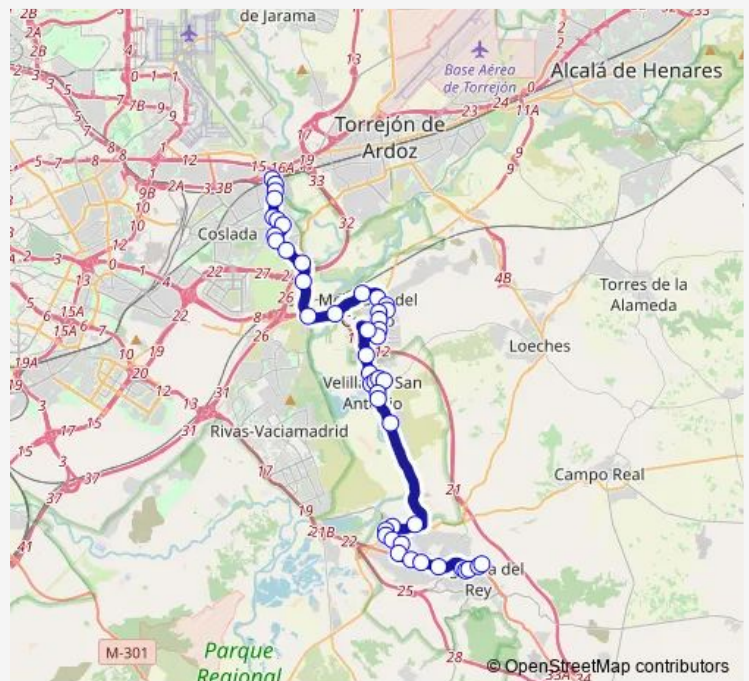

Bus 285 Coslada (San Fernando Ffcc)-Velilla-Arganda DEL Rey

[Go to website](#)

Direction

Estación Ferrocarril-Est.San Fernando — Recinto Ferial-Camino DE Alcalá

47 stops

[Open route schedule](#)

- Estación Ferrocarril-Est.San Fernando
- Av.San Pablo-Bºestación
- Av.San Pablo-Pza.Ntra.Sra.Los Ángeles
- Av.San Pablo-Clinica
- José Alix Alix-Av.Montserrat
- Ventura DE Argumosa-Residencia
- Ventura DE Argumosa-Nazario Calonge
- Ctra.Mejorada-Enrique Tierno Galván
- Ctra.Mejorada-Av.San Sebastián
- Ctra.Mejorada-Est.Henares
- Av.Martin Luther King-Igualdad
- Ctra.M206-Palacio EL Negralejo
- Ctra.M203-Cruce Ctra.Cristo DE Rivas
- Ctra.M203-Viveros
- Ctra.M203-Lavanderia
- Av.Europa-Concordia
- Av.Europa-Ciudad DE Lisboa
- Miguel Hernández-Av.Europa
- Av.Juan Gris-Miguel Hernández
- Av.Juan Gris-Francisco DE Goya

Route schedule

Estación Ferrocarril-Est.San Fernando — Recinto Ferial-Camino DE Alcalá

Monday	03:50-20:10
Tuesday	03:50-20:10
Wednesday	03:50-20:10
Thursday	03:50-20:10
Friday	03:50-20:10
Saturday	09:30-19:30
Sunday	09:30-19:30

Route info

Direction: Estación Ferrocarril-Est.San Fernando

Stops: 47

Trip Duration: 1 hour 15 min

285 — Coslada (San Fernando Ffcc)-Velilla-Arganda DEL Rey

Castilla-Polígono Industrial

Duero-Castilla

Portugal-Av.Reja Grande

Direction: Recinto Ferial-Camino DE Alcalá

Stops: 51

Trip Duration: 1 hour 10 min

Federico García Lorca-Oliver

Federico García Lorca-Mirlos

Ctra.M208-LA Raya

Duero-Portugal

Duero-Castilla