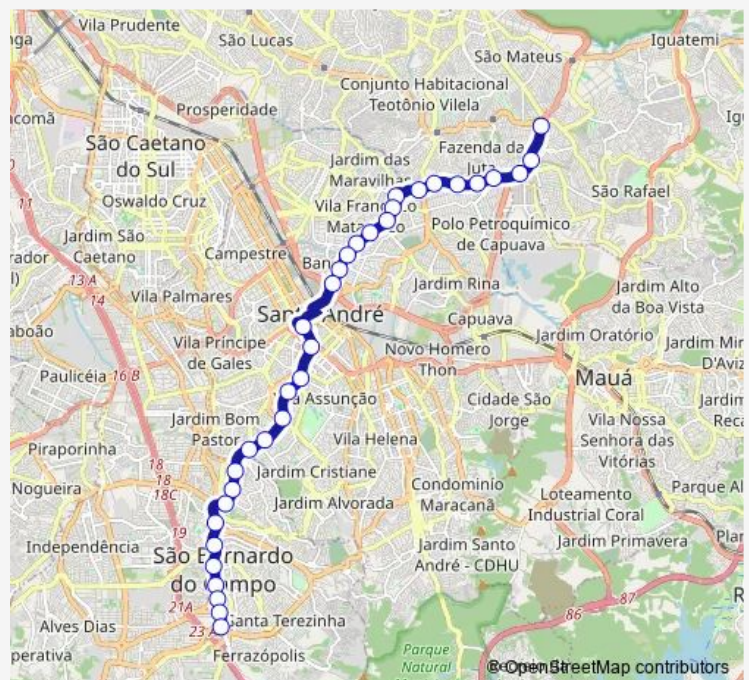

Bus 285 SAO Paulo (Terminal Metropolitano SAO Mateus) - SAO Bernardo DO Campo (Terminal Metropolitano Ferrazopolis)

[Go to website](#)

Direction

Terminal Metropolitano Sao Mateus — Terminal Metropolitano Ferrazopolis

33 stops

[Open route schedule](#)

- Terminal Metropolitano Sao Mateus
- Parada Metropolitana Santa Adelia
- Parada Metropolitana Sonia Maria
- Parada Metropolitana Nestor de Barros
- Parada Metropolitana Ana Maria
- Parada Metropolitana Santo Alberto
- Parada Metropolitana Cidade dos Meninos
- Parada Metropolitana Nevada
- Parada Metropolitana Angola
- Parada Metropolitana Manila
- Parada Metropolitana Timor
- Parada Metropolitana Parque das Nacoes
- Parada Metropolitana Bonfim
- Parada Metropolitana Lituania
- Parada Metropolitana Bangu
- Parada Metropolitana Itamarati
- Parada Metropolitana IV Centenario
- Parada Metropolitana Alfredo Flaquer
- Parada Metropolitana Santa Tereza
- Parada Metropolitana Paraiso

Route schedule

Terminal Metropolitano Sao Mateus — Terminal Metropolitano Ferrazopolis

Monday	00:04-23:51
Tuesday	00:04-23:51
Wednesday	00:04-23:51
Thursday	00:04-23:51
Friday	00:04-23:51
Saturday	00:00-23:30
Sunday	00:00-23:33

Route info

Direction: Terminal Metropolitano Sao Mateus

Stops: 33

Trip Duration: 1 hour 0 min

Parada Metropolitana Gilda

Parada Metropolitana Estela

Parada Metropolitana Pilar

Parada Metropolitana Baeta Neves