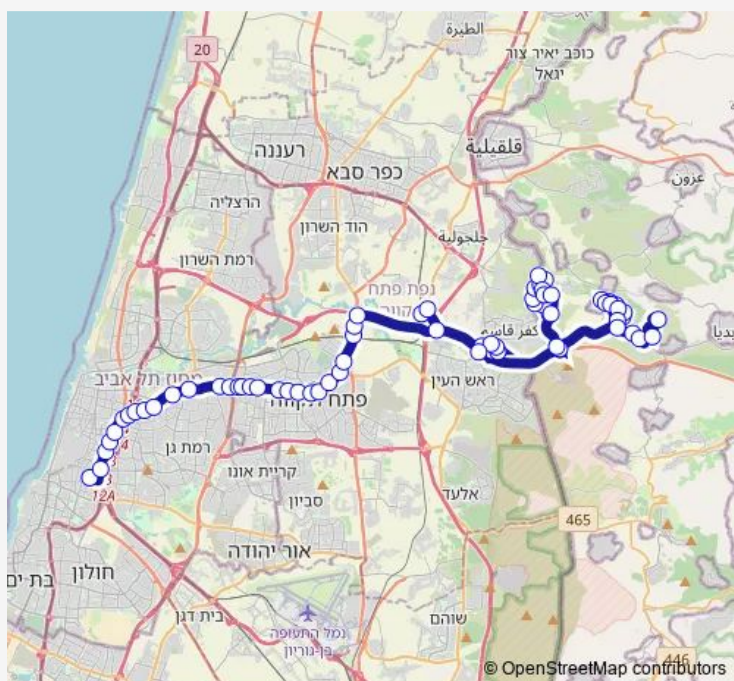

### Route schedule

ת.מרכזית תל אביב קומה 7/רציפים — הארז/החרוב

|           |             |
|-----------|-------------|
| Monday    | 06:20-16:15 |
| Tuesday   | 06:20-16:15 |
| Wednesday | 06:20-16:15 |
| Thursday  | 06:20-16:15 |
| Friday    | —           |
| Saturday  | —           |
| Sunday    | 06:20-16:15 |

### Route info

Direction: ת.מרכזית תל אביב קומה 7/רציפים

Stops: 68

Trip Duration: 1 hour 47 min

285 — ת.מרכזית תל אביב קומה 7/רציפים-תל אביב יפו->הארז/החרוב1-עץ אפרים-20 BusMaps

שוק עירוני/ברון הירש

שטמפפר/חיים עוזר