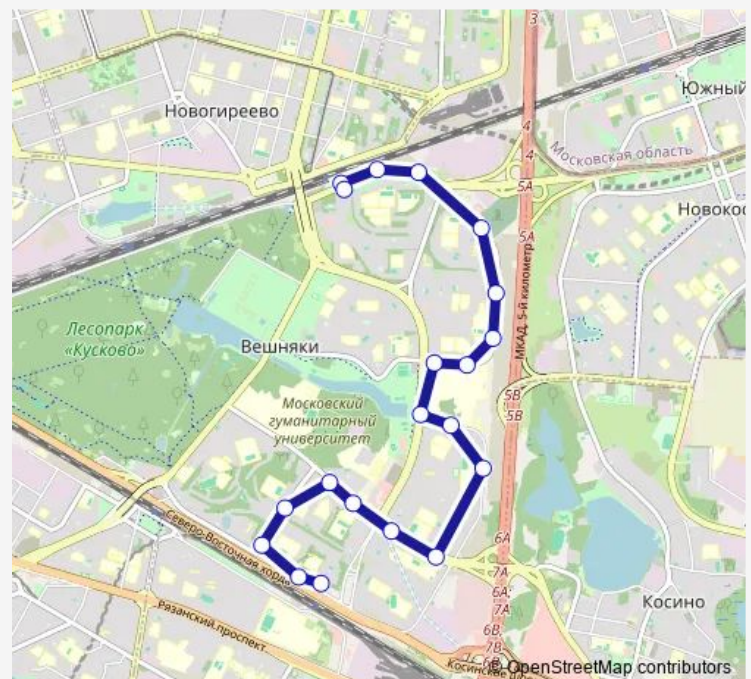

Friday 07:00-22:35

Saturday 07:00-22:35

Sunday 07:00-22:35

Route info

Direction: Метро «Выхино»

Stops: 20

Trip Duration: 0 hour 22 min

■ 285 — МЦД Новогиреево - Метро «Выхино»

Direction

МЦД Новогиреево — Метро «Выхино»

20 stops

[Open route schedule](#)

МЦД Новогиреево

МЦД Новогиреево

Кетчерская улица, 8

Кетчерская улица