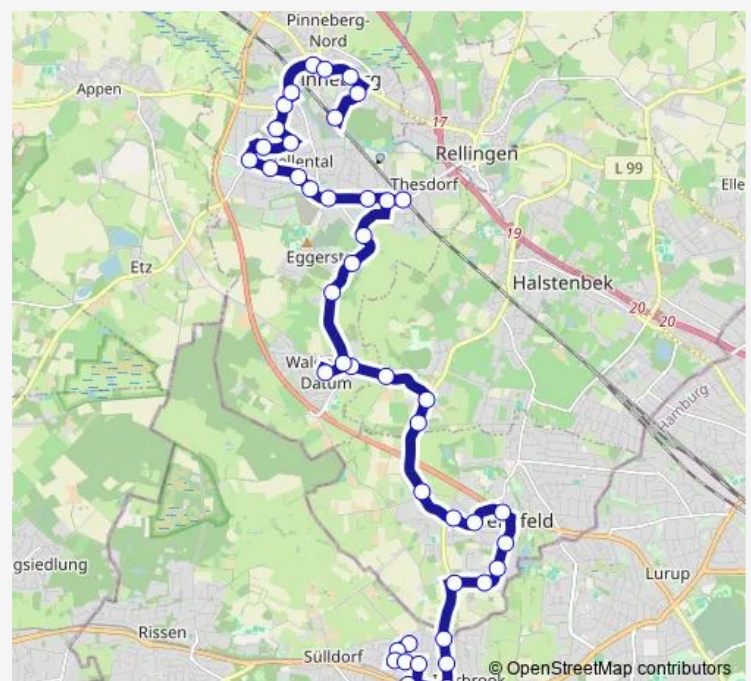

Pinneberg, Friedrich-Ebert-Straße

Pinneberg, Bismarckstraße

Pinneberg, Hochbrücke

Pinneberg, Mühlenstraße

Pinneberg, Helene-Lange-Schule

Pinneberg, Jansenallee

Pinneberg, Breslauer Straße

Pinneberg, Blauer Kamp

Pinneberg, Mittelkamp

Pinneberg, Danziger Straße

Pinneberg, Kiebitzgrund

Pinneberg, Schopenhauerstraße

Pinneberg, An der Raa

Pinneberg, Großer Reitweg

S Thesdorf

Pinneberg, Vogt-Ramcke-Straße

Pinneberg, Pestalozzistraße

Pinneberg, Hogenkamp

Pinneberg, Hunnenbarg

Route schedule

Bf. Pinneberg — Schenefeld, Busbetriebshof

Monday	22:59-00:39 ⁺¹
Tuesday	22:59-00:39 ⁺¹
Wednesday	22:59-00:39 ⁺¹
Thursday	22:59-00:39 ⁺¹
Friday	22:59-00:39 ⁺¹
Saturday	22:59-00:39 ⁺¹
Sunday	24:39 ⁺¹

Route info

Direction: Bf. Pinneberg

Stops: 34

Trip Duration: 0 hour 37 min

■ 285 — Iserbrook > Schenefeld > %SB Thesdorf > Bf. Pinneberg

BusMaps

Waldenau, Datumer Chaussee

Waldenau, Markt