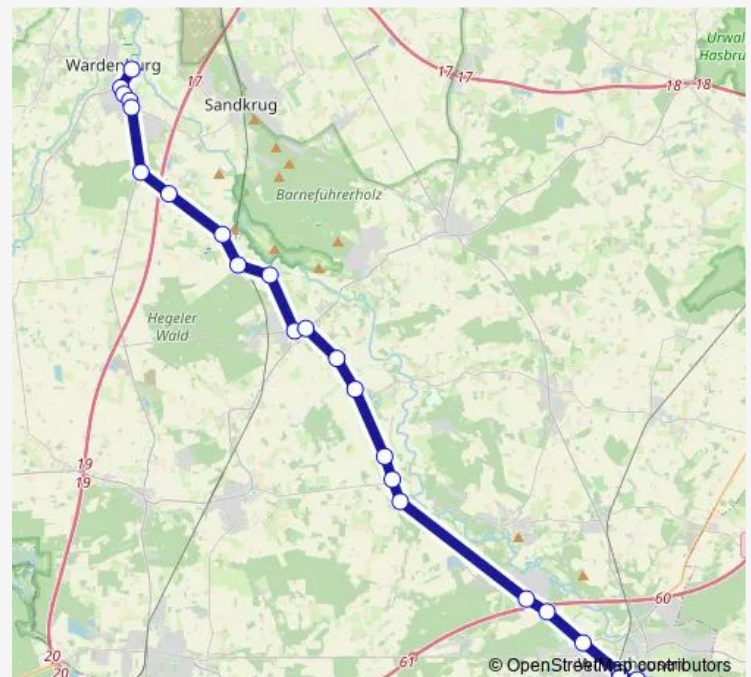

Wardenburg Reiherweg

Route schedule

Wildeshausen Schillerstraße — Wardenburg Fischbeck

Monday 06:48-13:25

Tuesday 06:48-13:25

Wednesday 06:48-13:25

Thursday 06:48-13:25

Friday 06:48-13:25

Saturday —

Sunday —

Route info

Direction: Wildeshausen Schillerstraße

Stops: 22

Trip Duration: 0 hour 39 min

285

Direction

Wardenburg Schulzentrum — Moorbek An der Possenkuhle

14 stops

[Open route schedule](#)

Wardenburg Schulzentrum

Wardenburg Zuh

Charlottendorf Zum Tüdick

Huntlosen Hosüne

Huntlosen Bahnhof

Huntlosen Kreuzung

Huntlosen Grundschule

Huntlosen Brook

Huntlosen Husum

Westrittrum Neerstedter Straße

Westrittrum Rittrumer Straße

Amelhausen Campingplatz

Amelhausen Trift