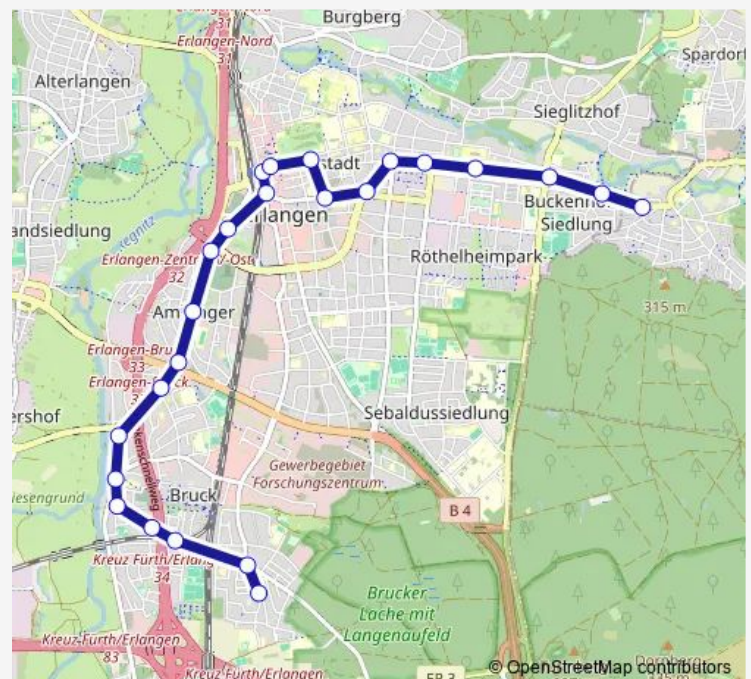

Direction

Bruck/ER Max-Planck-Str. — Buckenhof

21 stops

[Open route schedule](#)

Bruck/ER Max-Planck-Str.

Bruck/ER Röntgenstr.

Bruck/ER Kanalstr.

Bruck/ER Bachfeldstr.

Buckenhof

Route schedule

Bruck/ER Max-Planck-Str. — Buckenhof

Monday 04:42-19:14

Tuesday 04:42-19:14

Wednesday 04:42-19:14

Thursday 04:42-19:14

Friday 04:42-19:14

Saturday 05:27-19:27

Sunday —

Route info

Direction: Bruck/ER Max-Planck-Str.

Stops: 21

Trip Duration: 0 hour 26 min

285

Direction

Buckenhof — Bruck/ER Max-Planck-Str.

24 stops

[Open route schedule](#)

Buckenhof

Erlangen Gedelerstr.

Sieglitzhof Markuskirche

Erlangen Berufsschulzentrum

Erlangen Hartmannstr.