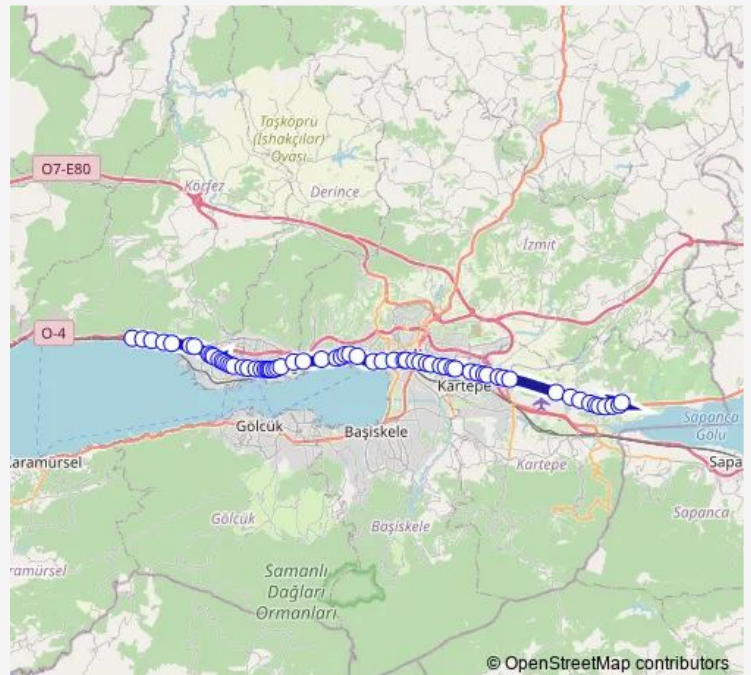

Friday 01:00

Saturday —

Sunday —

Route info

Direction: KIRAZLIYALI MUHTARLIĞI

Stops: 65

Trip Duration: 1 hour 1 min

■ 285 — Kirazliyali-Ormanya Ring Servisi

BusMaps

Limanyolu

Geçit

Tünel Üstü Geçit

Derince Tren İstasyonu

Derince Polis Merkezi

Eskiyol 6

Kaşık ÜST Geçit