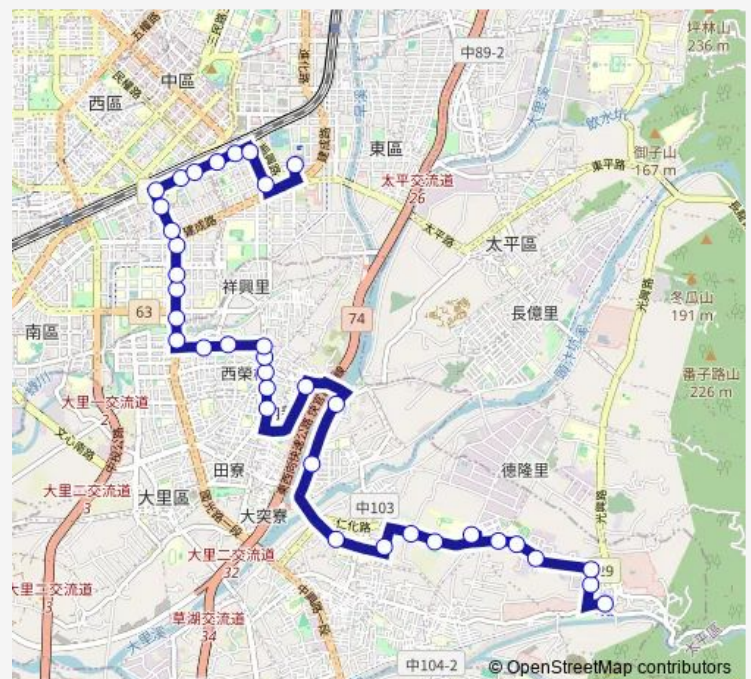

### Route schedule

Tc\_銀聯一村 — Tc\_新建國市場(3號門)

Monday 07:00-20:00

Tuesday 07:00-20:00

Wednesday 07:00-20:00

Thursday 07:00-20:00

Friday 07:00-20:00

Saturday 07:00-20:00

### Route info

Direction: Tc\_銀聯一村

Stops: 36

Trip Duration: 0 hour 40 min

285 — 285\_新建國市場\_銀聯一村

Tc\_國光橋

Tc\_國光忠明南路口

Tc\_中興大學(國光路)