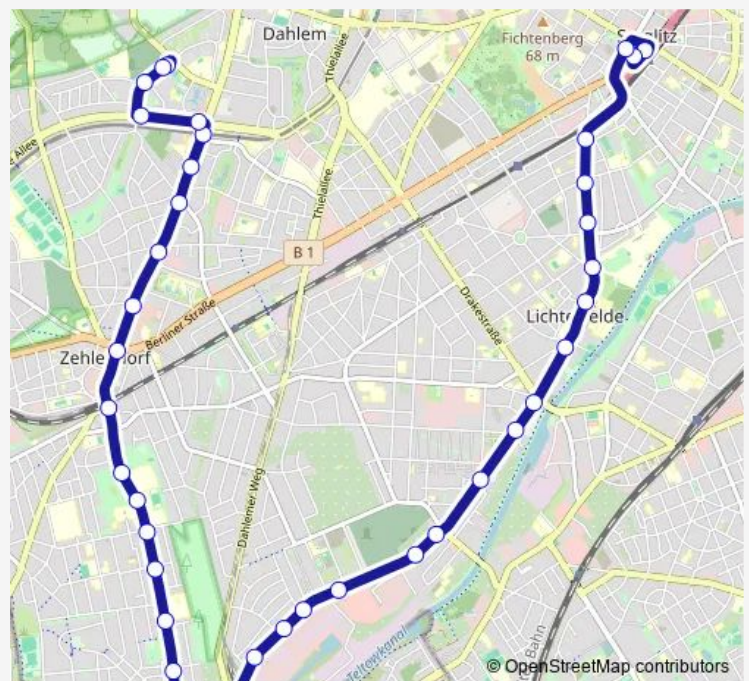

Engadiner Weg (Berlin)

Berlin, Appenzeller Str.

Lichterfelder Weg (Berlin)

Billy-Wilder-Promenade (Berlin)

Darser Str. (Berlin)

Persantestr. (Berlin)

Alsterweg (Berlin)

Wupperstr. (Berlin)

### Route schedule

S+U Rathaus Steglitz (Berlin) — Waldfriedhof Dahlem (Berlin)

Monday 05:51-21:44

Tuesday 05:51-21:44

Wednesday 05:51-21:44

Thursday 05:51-21:44

Friday 05:51-21:44

Saturday 09:49-22:24

### Route info

Direction: S+U Rathaus Steglitz (Berlin)

Stops: 38

Trip Duration: 0 hour 43 min

Am Birkenknick (Berlin)

Laehrstr. (Berlin)

Leo-Baeck-Str. (Berlin)

Schweizerhofpark (Berlin)