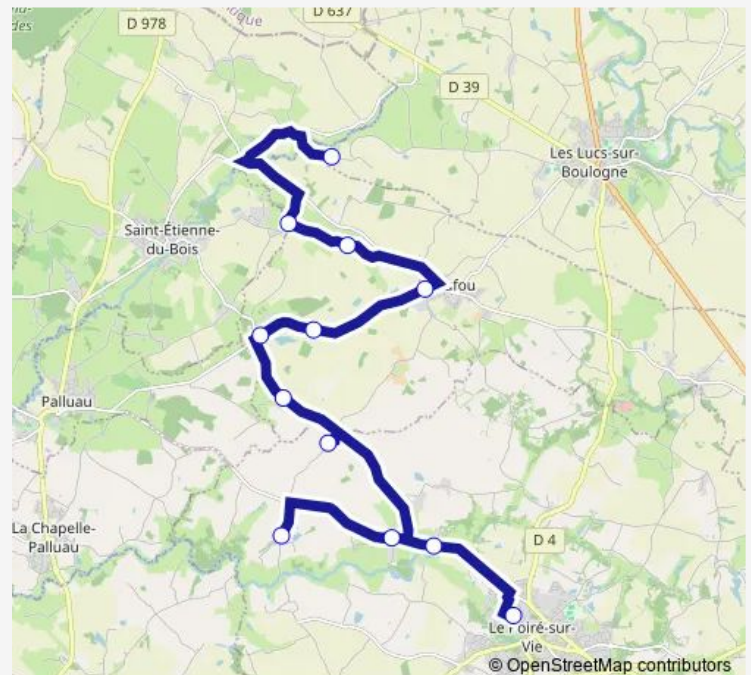

La Guilletière RD 2

La Tenaillère Vc

La Courollière

La Maison Neuve Rd81

L'Auspierre RD 18

Le Bois Barbot RD 18

N°8 Rue de la Gite des Rivières

La Charrié

Friday 17:30

Saturday —

Sunday —

Route info

Direction: Collège Privé Puy Chabot

Stops: 12

Trip Duration: 0 hour 40 min

LE Poire-SUR-Vie

BusMaps

Direction

Collège Privé Puy Chabot — La Retardière

11 stops

[Open route schedule](#)

Collège Privé Puy Chabot

La Braconnerie RD 2

La Guilletière RD 2