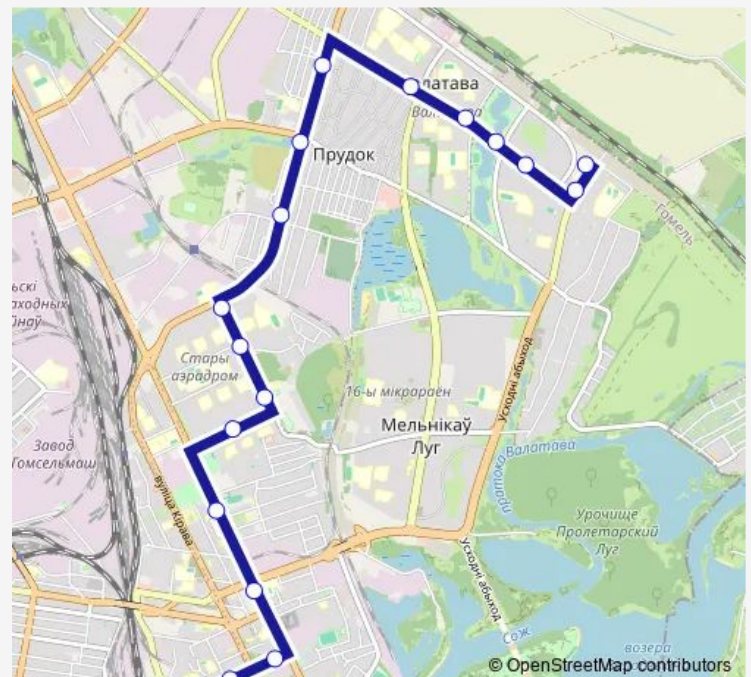

### Direction

Микрорайон «Клёнковский» — Автовокзал (высадка)

18 stops

[Open route schedule](#)

Микрорайон «Клёнковский»

улица Чечерская

Микрорайон № 20а

улица Макаёнка

### Route schedule

Микрорайон «Клёнковский» — Автовокзал (высадка)

Monday 05:40-21:34

Tuesday 05:40-21:34

Wednesday 05:40-21:34

Thursday 05:40-21:34

Friday 05:40-21:34

Saturday 05:50-21:32

### Route info

Direction: Микрорайон «Клёнковский»

Stops: 18

Trip Duration: 0 hour 38 min

7a

BusMaps

## Route info

Direction: Автовокзал

Stops: 22

Trip Duration: 0 hour 43 min

7a Bus time schedules and route maps are available in an offline PDF at [busmaps.com](https://busmaps.com). Use the [busmaps.com](https://busmaps.com) website to see live bus times, train schedule or subway schedule, and step-by-step directions for all public transit in Homyel'