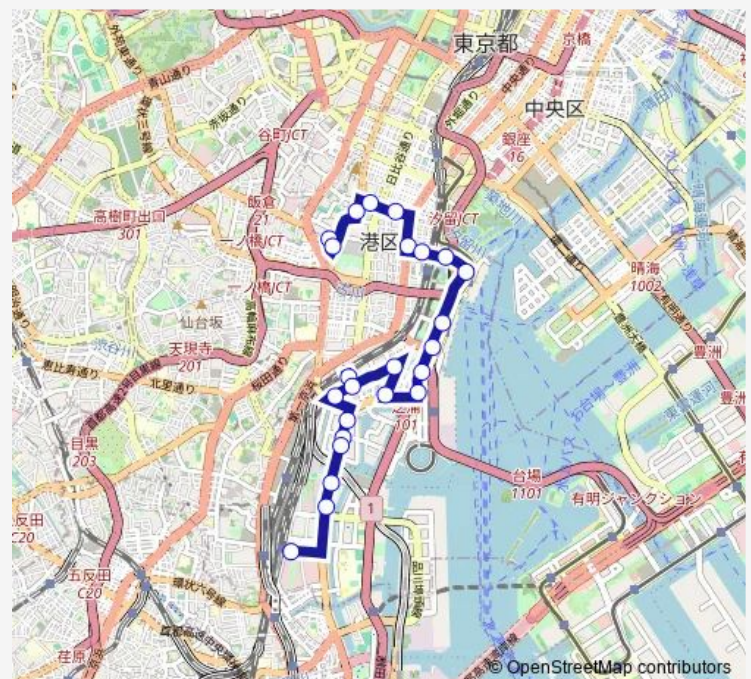

### Route schedule

東京タワー — 品川駅港南口

Monday 07:11-20:15

Tuesday 07:11-20:15

Wednesday 07:11-20:15

Thursday 07:11-20:15

Friday 07:11-20:15

Saturday 07:10-20:30

### Route info

Direction: 東京タワー

Stops: 24

Trip Duration: 0 hour 35 min

芝浦水再生センター前

港南一丁目

品川駅港南口