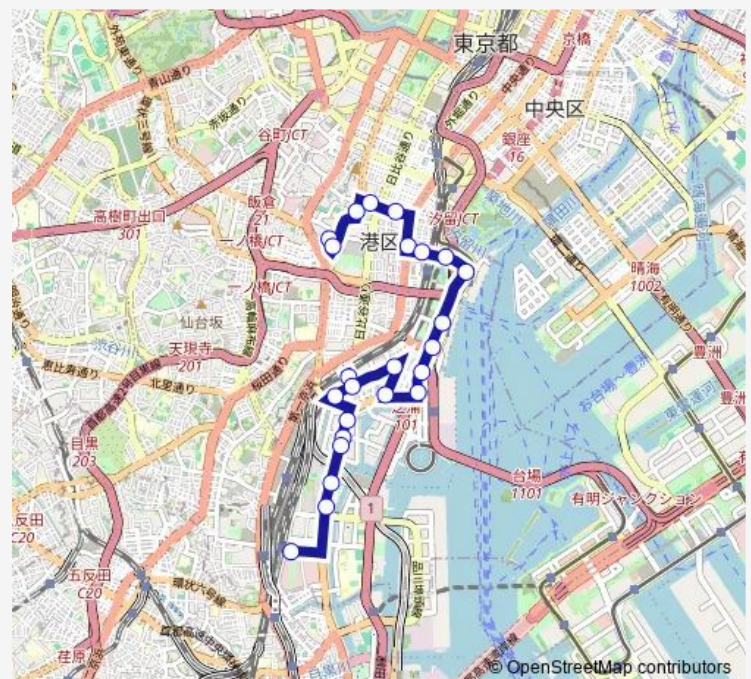

Saturday 07:10-20:30

Sunday 07:20-20:30

Route info

Direction: 東京タワー

Stops: 24

Trip Duration: 0 hour 35 min

芝浦水再生センター前

港南一丁目

品川駅港南口

Direction

品川車庫前 — 東京タワー

27 stops

[Open route schedule](#)

品川車庫前

東品川一丁目

天王洲橋

Monday 06:30-19:35

Tuesday 06:30-19:35

Wednesday 06:30-19:35

Thursday 06:30-19:35

Friday 06:30-19:35

Saturday 06:33-19:50

Sunday 06:45-19:50

Route info