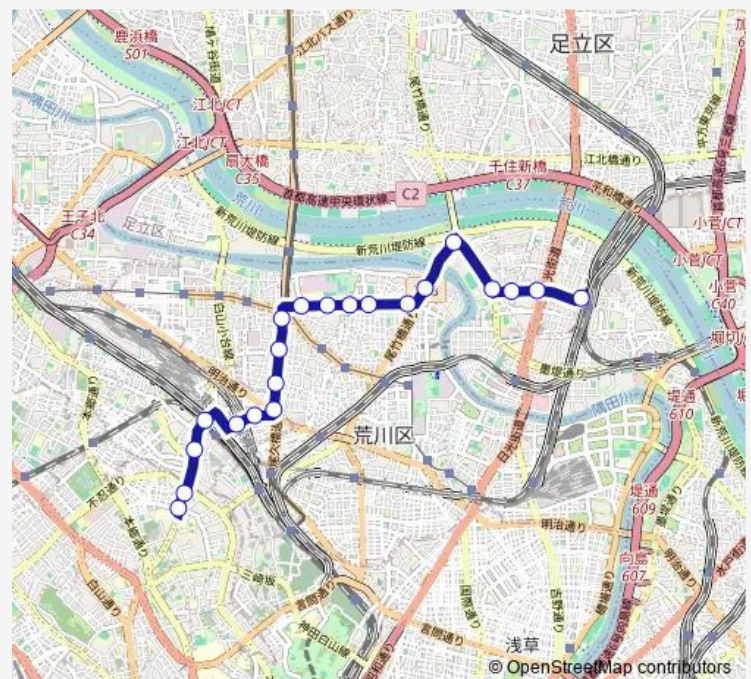

北千住駅前

Route schedule

駒込病院前 — 北千住駅前

Monday 06:30-22:10

Tuesday 06:30-22:10

Wednesday 06:30-22:10

Thursday 06:30-22:10

Friday 06:30-22:10

Saturday 06:30-22:10

Sunday 06:30-22:00

Route info

Direction: 駒込病院前

Stops: 21

Trip Duration: 0 hour 35 min

Direction

北千住駅前 — 駒込病院前

22 stops

[Open route schedule](#)

北千住駅前

千住二丁目

千住中居町

千住竜田町

千住桜木

尾竹橋