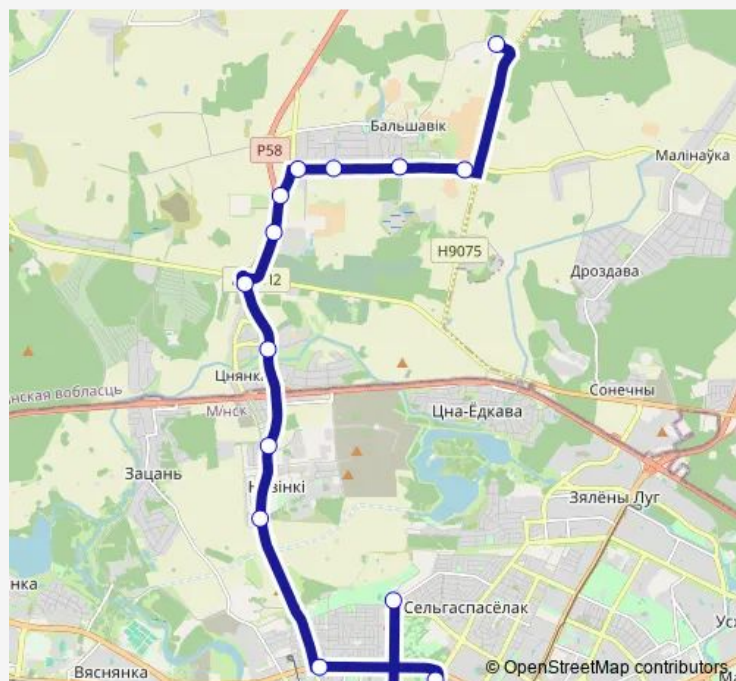

Bus 248 (Городок - Минск)

[Go to website](#)

Direction

Гарадок — ДС Карастояной (высадка пассажиров)

14 stops

[Open route schedule](#)

Гарадок

Птушкафабрыка

аг. Бальшавік

Дубаўляны-2

Дубаўляны-1

Дубаўляны

Лагістычны цэнтр

Скрыжаванне

Якубовічы

Ириновская

Цэнтр психічнага здароўя

Червякова

плошчадь Бангалор

ДС Карастояной (высадка пассажиров)

Route schedule

Гарадок — ДС Карастояной (высадка пассажиров)

Monday 06:15

Tuesday 06:15

Wednesday 06:15

Thursday 06:15

Friday 06:15

Saturday —

Sunday —

Route info

Direction: Гарадок

Stops: 14

Trip Duration: 0 hour 40 min

■ 248 (Городок - Минск)