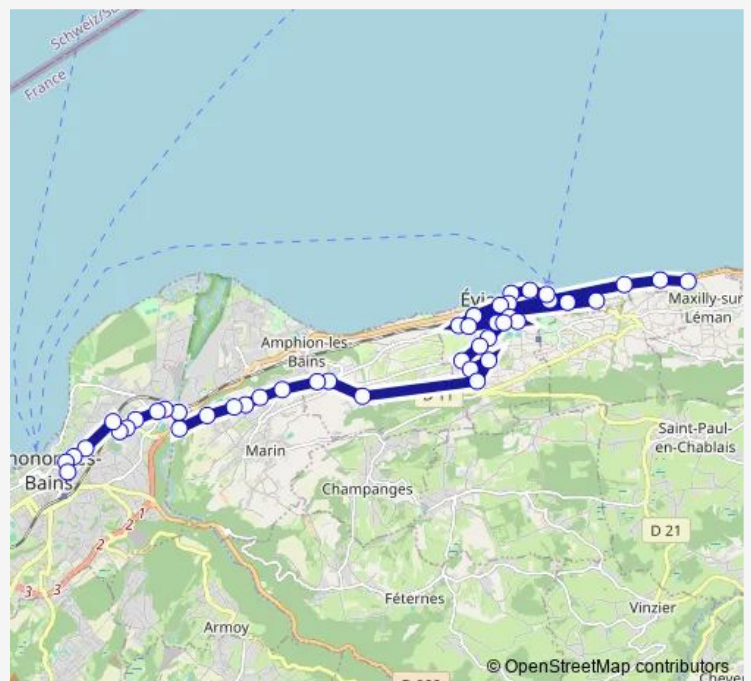

Évian-les-Bains, Memises

Évian-les-Bains, Route Dustade

Évian-les-Bains, Thony

Route schedule

Maxilly/Léman, Petite Rive — Thonon-les-Bains,Pl. du Marché

Monday 06:15-19:10

Tuesday 06:15-19:10

Wednesday 06:15-19:10

Thursday 06:15-19:10

Friday 06:15-18:30

Saturday 07:10-19:10

Sunday —

Route info

Direction: Maxilly/Léman, Petite Rive

Stops: 45

Trip Duration: 1 hour 0 min