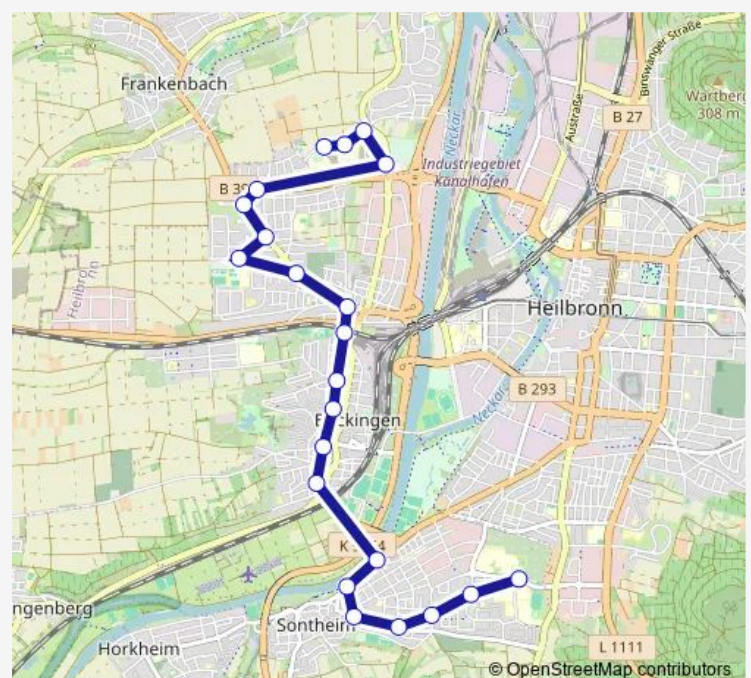

Böckingen Grünwaldschule

Böckingen Derfflingerstraße

Böckingen Elly-Heuss-Knapp-Gym.

Böckingen Schanz Nord

Böckingen Buchenhof

Böckingen Florian-Geyer-Str.

Böckingen Maasstraße

Heilbronn Kinderklinik

Route schedule

Sontheim Hochschule HN Campus Sontheim — Heilbronn Kinderklinik

Monday 05:12-17:59

Tuesday 05:12-17:59

Wednesday 05:12-17:59

Thursday 05:12-17:59

Friday 05:12-17:59

Saturday 09:59-17:59

Sunday 13:29-17:29

Route info

Direction: Sontheim Hochschule HN Campus Sontheim

Stops: 20

Trip Duration: 0 hour 26 min

Direction

Heilbronn Kinderklinik — Sontheim Hochschule HN Campus Sontheim

22 stops