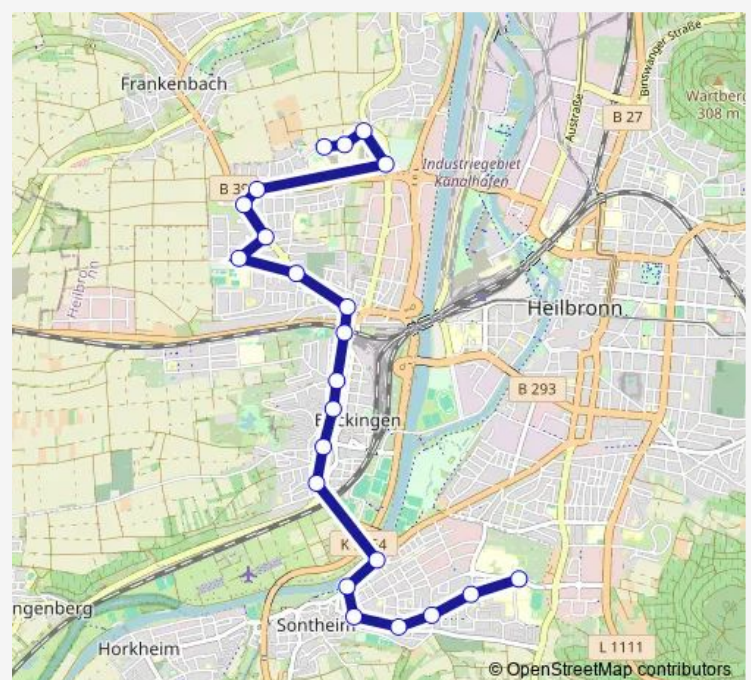

Böckingen Grünwaldschule

Böckingen Derfflingerstraße

Böckingen Elly-Heuss-Knapp-Gym.

Böckingen Schanz Nord

Böckingen Buchenhof

Böckingen Florian-Geyer-Str.

Böckingen Maasstraße

Heilbronn Kinderklinik

Route schedule

Sontheim Hochschule HN Campus Sontheim — Heilbronn Kinderklinik

Monday 05:12-17:59

Tuesday 05:12-17:59

Wednesday 05:12-17:59

Thursday 05:12-17:59

Friday 05:12-17:59

Saturday 09:59-17:59

Sunday 13:29-17:29

Route info

Direction: Sontheim Hochschule HN Campus Sontheim

Stops: 20

Trip Duration: 0 hour 26 min

Direction

Heilbronn Kinderklinik — Sontheim Hochschule HN Campus Sontheim

22 stops