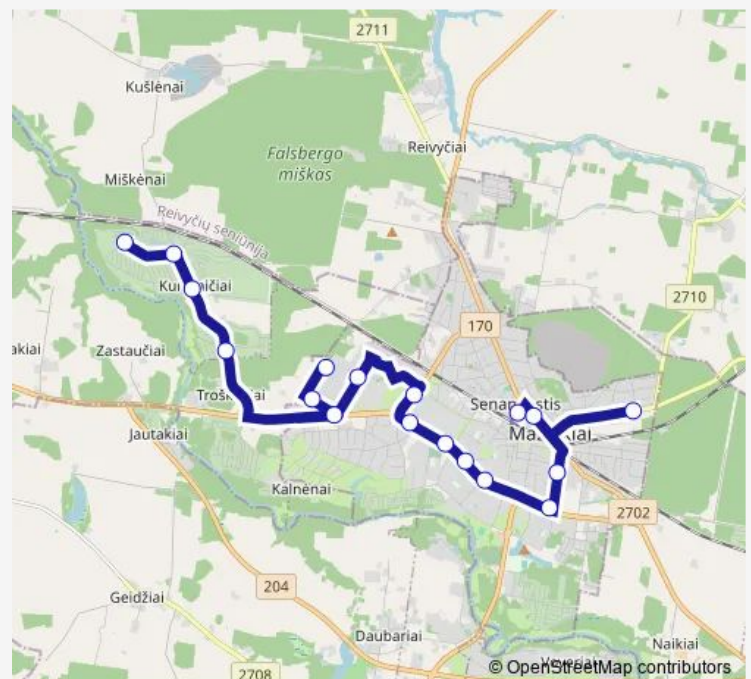

### Direction

Žiedas — Mažeikių autobusų stotis

15 stops

[Open route schedule](#)

Žiedas  
Kulūpis  
Vyšnia  
Jazminas  
Troškučiai  
Rajoninė katilinė  
Drmc  
Prekybinė bazė  
Sviesto gamykla  
Sodų gatvė  
Draugystės gatvė  
Daušos  
Turgus  
P.n. Durbė  
Mažeikių autobusų stotis

### Route schedule

Žiedas — Mažeikių autobusų stotis

Monday	06:55
Tuesday	06:55
Wednesday	06:55
Thursday	06:55
Friday	06:55
Saturday	—
Sunday	—

### Route info

Direction: Žiedas

Stops: 15

Trip Duration: 0 hour 30 min

■ 2 — Autobusų stotis-Rajoninė katilinė

Friday 15:55

Saturday —

Sunday —

**Route info**

Direction: Žiedas

Stops: 18

Trip Duration: 0 hour 33 min