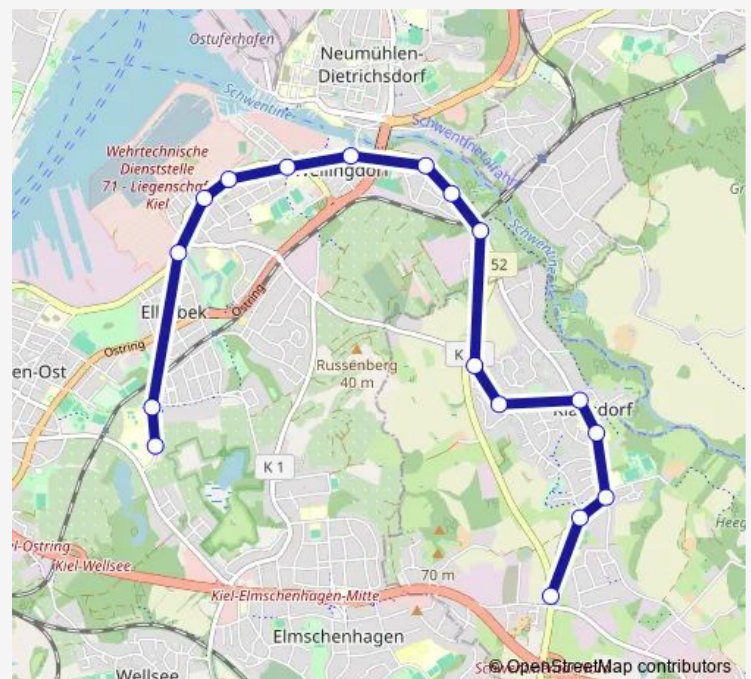

Klausdorfer Hof A

Südring A

Rosenweg A

Kiel, Rundweg

Kiel, Rosenfelder Straße

Kiel, Flügendorfer Straße

Kiel, Wellingdorf

Seefischmarkt

Kieler Kuhle A

Ellerbeker Markt

Franziusallee A

Hans-Geiger-Gymnasium A (Ankunft)

Geschwister-Scholl-Straße A

### Route schedule

Abzweig Klausdorf > Nadelberg — Geschwister-Scholl-Straße A

Monday 07:08

Tuesday 07:08

Wednesday 07:08

Thursday 07:08

Friday 07:08

Saturday —

### Route info

Direction: Abzweig Klausdorf > Nadelberg

Stops: 17

Trip Duration: 0 hour 28 min