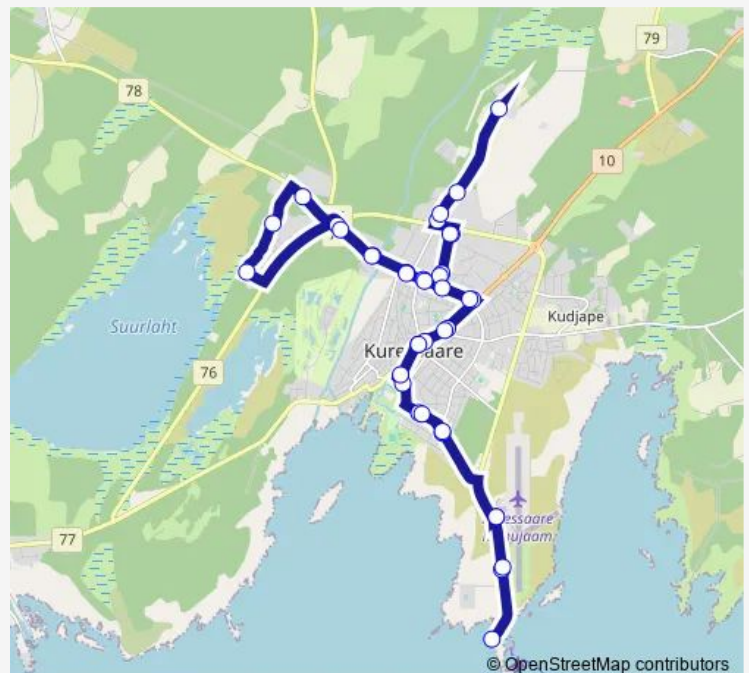

Suuresilla

Suuresilla ringi

Laheküla

Route schedule

Keskväljak — Keskväljak

Monday	19:00
Tuesday	19:00
Wednesday	19:00
Thursday	19:00
Friday	19:00
Saturday	—
Sunday	—

Route info

Direction: Keskväljak

Stops: 37

Trip Duration: 1 hour 9 min

Kiviraie

Kellamäe

Suuresilla ringi

Suuresilla

Tooma

Smuuli