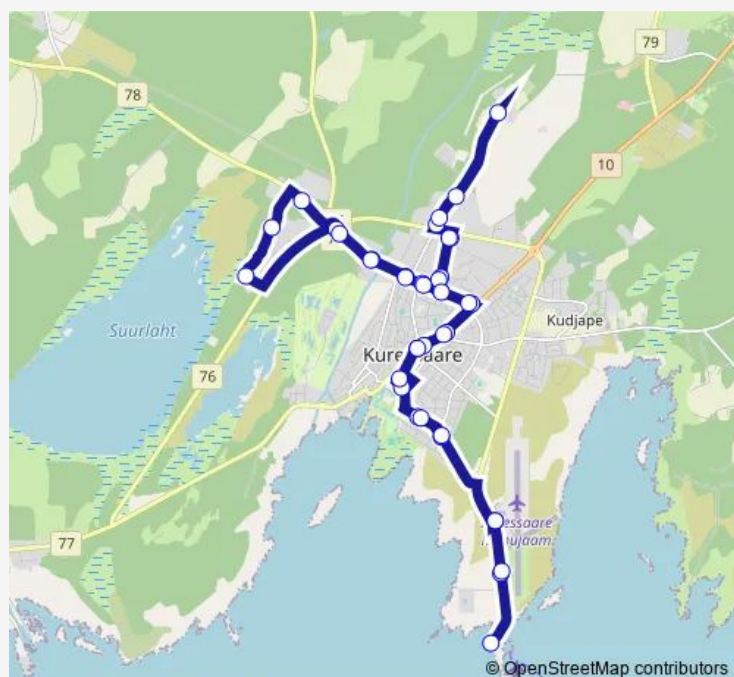

Suuresilla

Suuresilla ringi

Laheküla

Route schedule

Keskväljak — Keskväljak

Monday	19:00
Tuesday	19:00
Wednesday	19:00
Thursday	19:00
Friday	19:00
Saturday	—
Sunday	—

Route info

Direction: Keskväljak

Stops: 37

Trip Duration: 1 hour 9 min

Kiviraie

Kellamäe

Suuresilla ringi

Suuresilla

Tooma

Smuuli