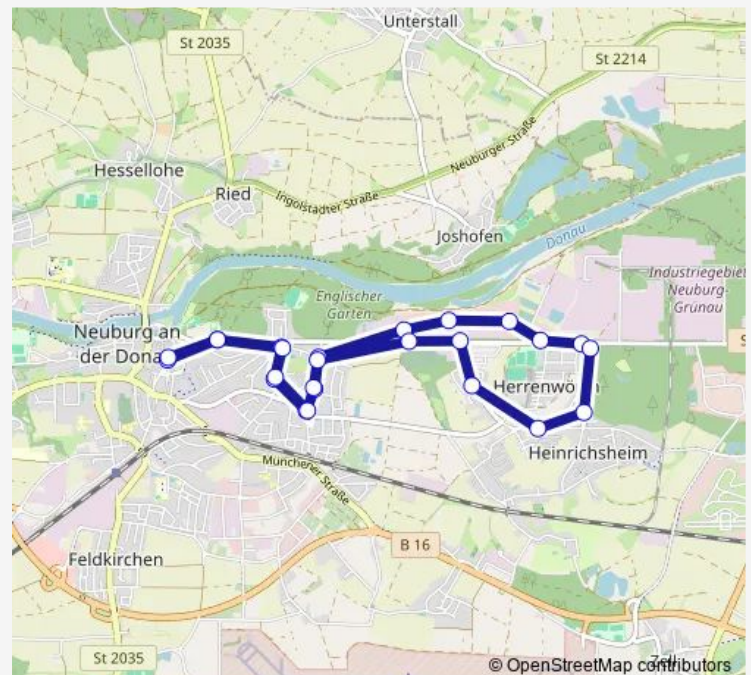

Direction

Spitalplatz — Spitalplatz

25 stops

[Open route schedule](#)

Spitalplatz

Neuburg, Hallenbad

Neuburg, Karl-Reisach-Platz

Neuburg, Berl.Str/Ostendschule

Herrenwörth, Schwaigholzstraße

Neuburg, An der Wolfsschütt

Heinrichsheim, Bürgerschaige

Heinrichsheim, Heckenweg

Neuburg, Stadtwerke

Neuburg, Neuer Friedhof

Neuburg, Rohrenfelder/Bresl.

Neuburg, Stettiner Straße

Neuburg, Ostendkreis

Route schedule

Spitalplatz — Spitalplatz

Monday	06:28-19:22
Tuesday	06:28-19:22
Wednesday	06:28-19:22
Thursday	06:28-19:22
Friday	06:28-19:22
Saturday	08:00-13:22
Sunday	—

Route info

Direction: Spitalplatz

Stops: 25

Trip Duration: 0 hour 25 min

Neuburg, Berl.Str/Ostendschule

Neuburg, Karl-Reisach-Platz

Neuburg, Hallenbad

Spitalplatz

2 Bus time schedules and route maps are available in an offline PDF at busmaps.com. Use the busmaps.com website to see live bus times, train schedule or subway schedule, and step-by-step directions for all public transit in Neuburg an der Donau