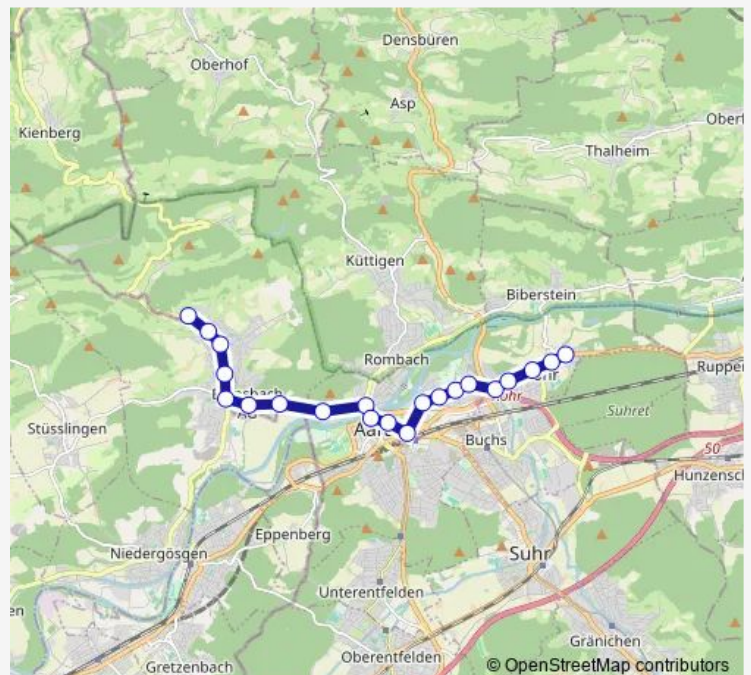

Direction

Erlinsbach, Oberdorf — Barmelweid

6 stops

[Open route schedule](#)

Erlinsbach, Oberdorf

Erlinsbach, Breitmis

Erlinsbach, Laurenzenbad

Erlinsbach, Abzw. Hard

Salhöhe

Barmelweid

Route schedule

Erlinsbach, Oberdorf — Barmelweid

Monday 06:06-20:06

Tuesday 06:06-20:06

Wednesday 06:06-20:06

Thursday 06:06-20:06

Friday 06:06-20:06

Saturday 06:36-20:06

Sunday 06:36-20:06

Route info

Direction: Erlinsbach, Oberdorf

Stops: 6

Trip Duration: 0 hour 11 min

Direction

Aarau Rohr, Unterdorf — Erlinsbach, Oberdorf

22 stops

[Open route schedule](#)

Aarau Rohr, Unterdorf

Aarau Rohr, Gemeindehaus

Aarau Rohr, Rigistrasse

Aarau Rohr, Quellhölzli

Aarau Rohr, Salamatt