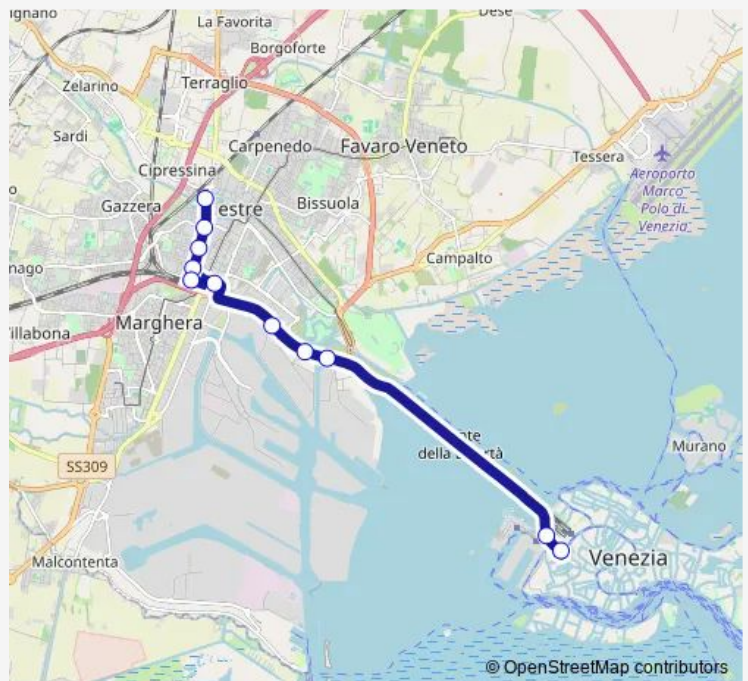

Bus 2 Venezia - Mestre Centro B1

[Go to website](#)

Direction
 Venezia — Mestre Centro B1
 15 stops
[Open route schedule](#)

- Venezia
- Liberta' Santa Chiara
- Liberta' Righi
- Liberta' Porto Marghera
- Liberta' Fincantieri
- Liberta' Commercio
- Cavalcavia Vempa
- Stazione Mestre FS C4
- Piave Podgora
- Piave Fiume
- Piave Puccini
- Circonvallazione Olimpia
- Einaudi Castelvechio
- San Rocco Bruno
- Mestre Centro B1

Route schedule
 Venezia — Mestre Centro B1

Monday	21:00-24:00
Tuesday	21:00-24:00
Wednesday	21:00-24:00
Thursday	21:00-24:00
Friday	21:00-24:00
Saturday	21:00-24:00
Sunday	—

Route info
 Direction: Venezia
 Stops: 15
 Trip Duration: 0 hour 16 min

Direction

Circonvallazione Olimpia — Venezia

11 stops

[Open route schedule](#)

Circonvallazione Olimpia

Piave Puccini

Piave Fiume

Piave Podgora

Cavalcavia Vempa

Liberta' Fincantieri

Liberta' Porto Marghera

Liberta' Righi

Liberta' Santa Chiara

Venezia

Route schedule

Mestre Centro B1 — Venezia