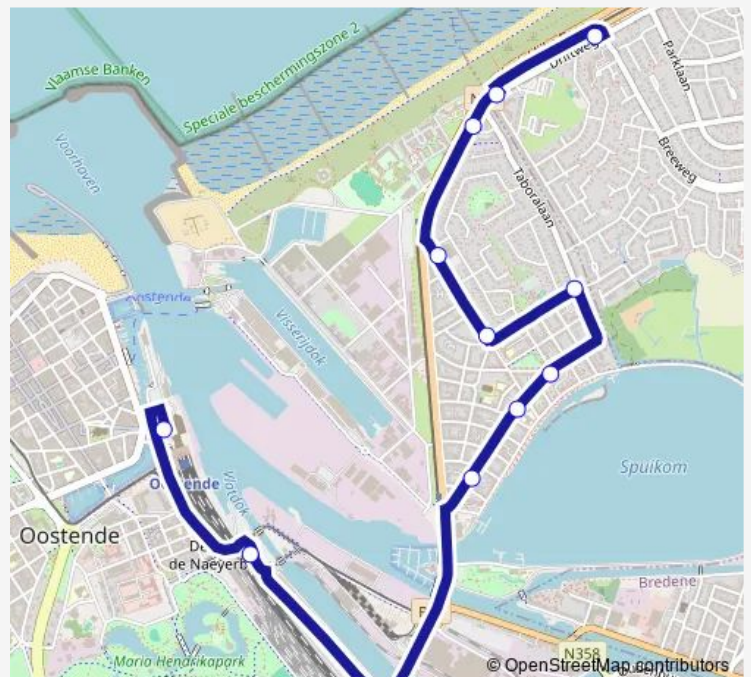

Oostende Militair Hospitaal

Oostende Stroombanklaan

Oostende Mansveldstraat

Oostende Tongstraat

Oostende Afrikalaan

Oostende Thomas Van Loostraat

Oostende Sluisplein

Oostende Stapelhuis

Wednesday 03:48-22:47

Thursday 05:20-22:48

Friday 05:20-01:48<sup>+1</sup>

Saturday 06:46-01:47<sup>+1</sup>

Sunday 08:16-22:47

Route info

Direction: Bredene Breeweg

Stops: 14

Trip Duration: 0 hour 18 min

## Direction

Oostende Station perron 5 — Bredene Breeweg

11 stops

[Open route schedule](#)

Oostende Station perron 5

Oostende Stapelhuis

Oostende Sluisplein

Oostende Thomas Van Loostraat