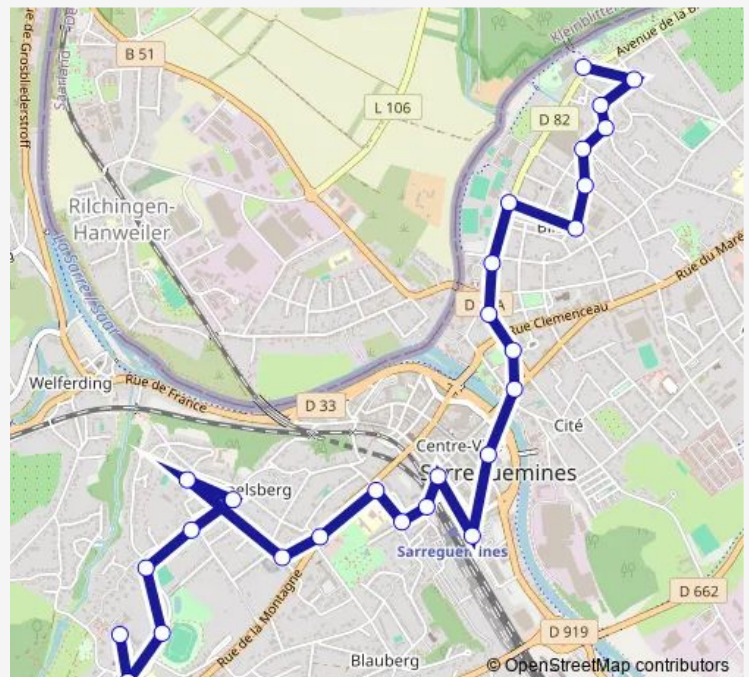

Bus 2 Beausoleil - La Blies - Palatinat

[Go to website](#)

Direction

Centre Nautique — CES J. Jaurès

21 stops

[Open route schedule](#)

Centre Nautique

Curie Romains

Stade Coubertin

Barth

CES J. Jaurès

Route schedule

Centre Nautique — CES J. Jaurès

Monday 08:31-19:15

Tuesday 08:31-19:15

Wednesday 08:31-19:15

Thursday 08:31-19:15

Friday 08:31-19:15

Saturday 08:31-19:15

Sunday —

Route info

Direction: Centre Nautique

Stops: 21

Trip Duration: 0 hour 21 min

2 — Beausoleil - La Blies - Palatinat

Direction

CES Fulrad — CES J. Jaurès

21 stops

[Open route schedule](#)

CES Fulrad

LPR Lazard

Lembach